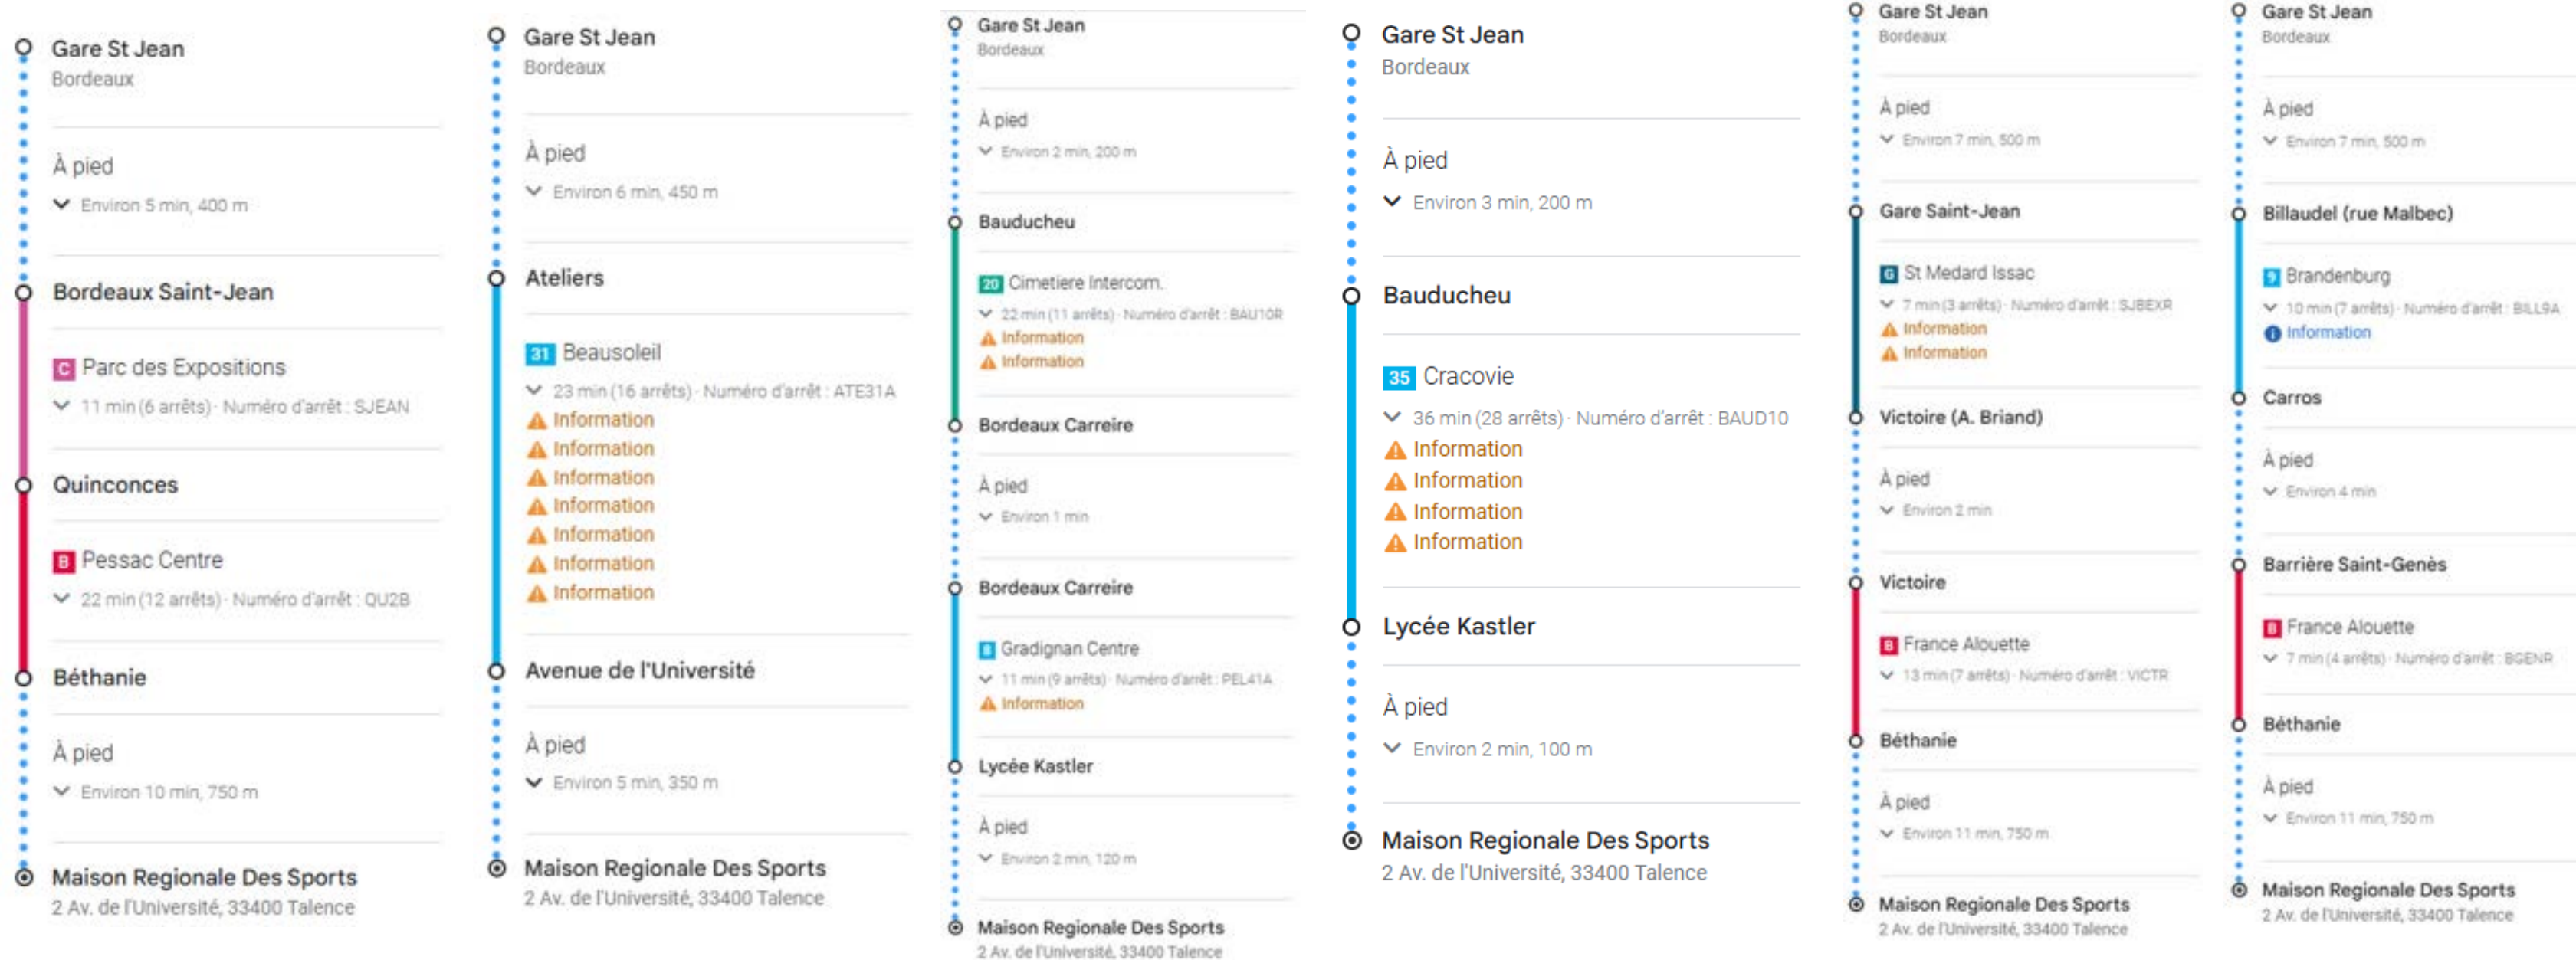

➤ Informations pratiques

ACCES EN BUS

Le réseau bus se trouve sur un rayon de moins de 300m de la MRS

Temps de marche entre 2 à 6 min de marche selon l'arrêt

LIGNES	ARRET
8	<ul style="list-style-type: none">• Avenue de l'université• Lycée Kastler
31	<ul style="list-style-type: none">• Avenue de l'université• CREPS
34	<ul style="list-style-type: none">• Avenue de l'Université• CREPS
35	<ul style="list-style-type: none">• Avenue de l'université• Lycée Kastler
87	<ul style="list-style-type: none">• Avenue de l'université• Lycée Kastler

Informations pratiques

ACCES EN TRAMWAY

Ligne B du Tramway à 11 min de marche

Arrêt "Art et Métiers" à 800m

Informations pratiques

ACCES DEPUIS LA GARE ST JEAN

Accessible en bus ou en tram, environ 45 min

Pour plus d'informations sur www.infotbm.fr ou l'application TBM

➤ Informations pratiques

ACCES VELOS

Un parking à vélo aménagé d'une surface de 50 m²

Des pistes cyclables aux alentours de la MRS

➤ Informations pratiques

ACCES VELOS TBM

Une station vélo TBM est située à côté de l'arrêt de bus Lycée Kastler qui se trouve à 50m de la MRS

➤ Informations pratiques

ACCES VOITURE ET MOTOS

Accès **Sortie 16** à 10 min de la MRS

La MRS possède un parking accessible avec 60 places dont 5 PMR et d'un parking moto aménagés d'une surface de 50m²

➤ Informations pratiques