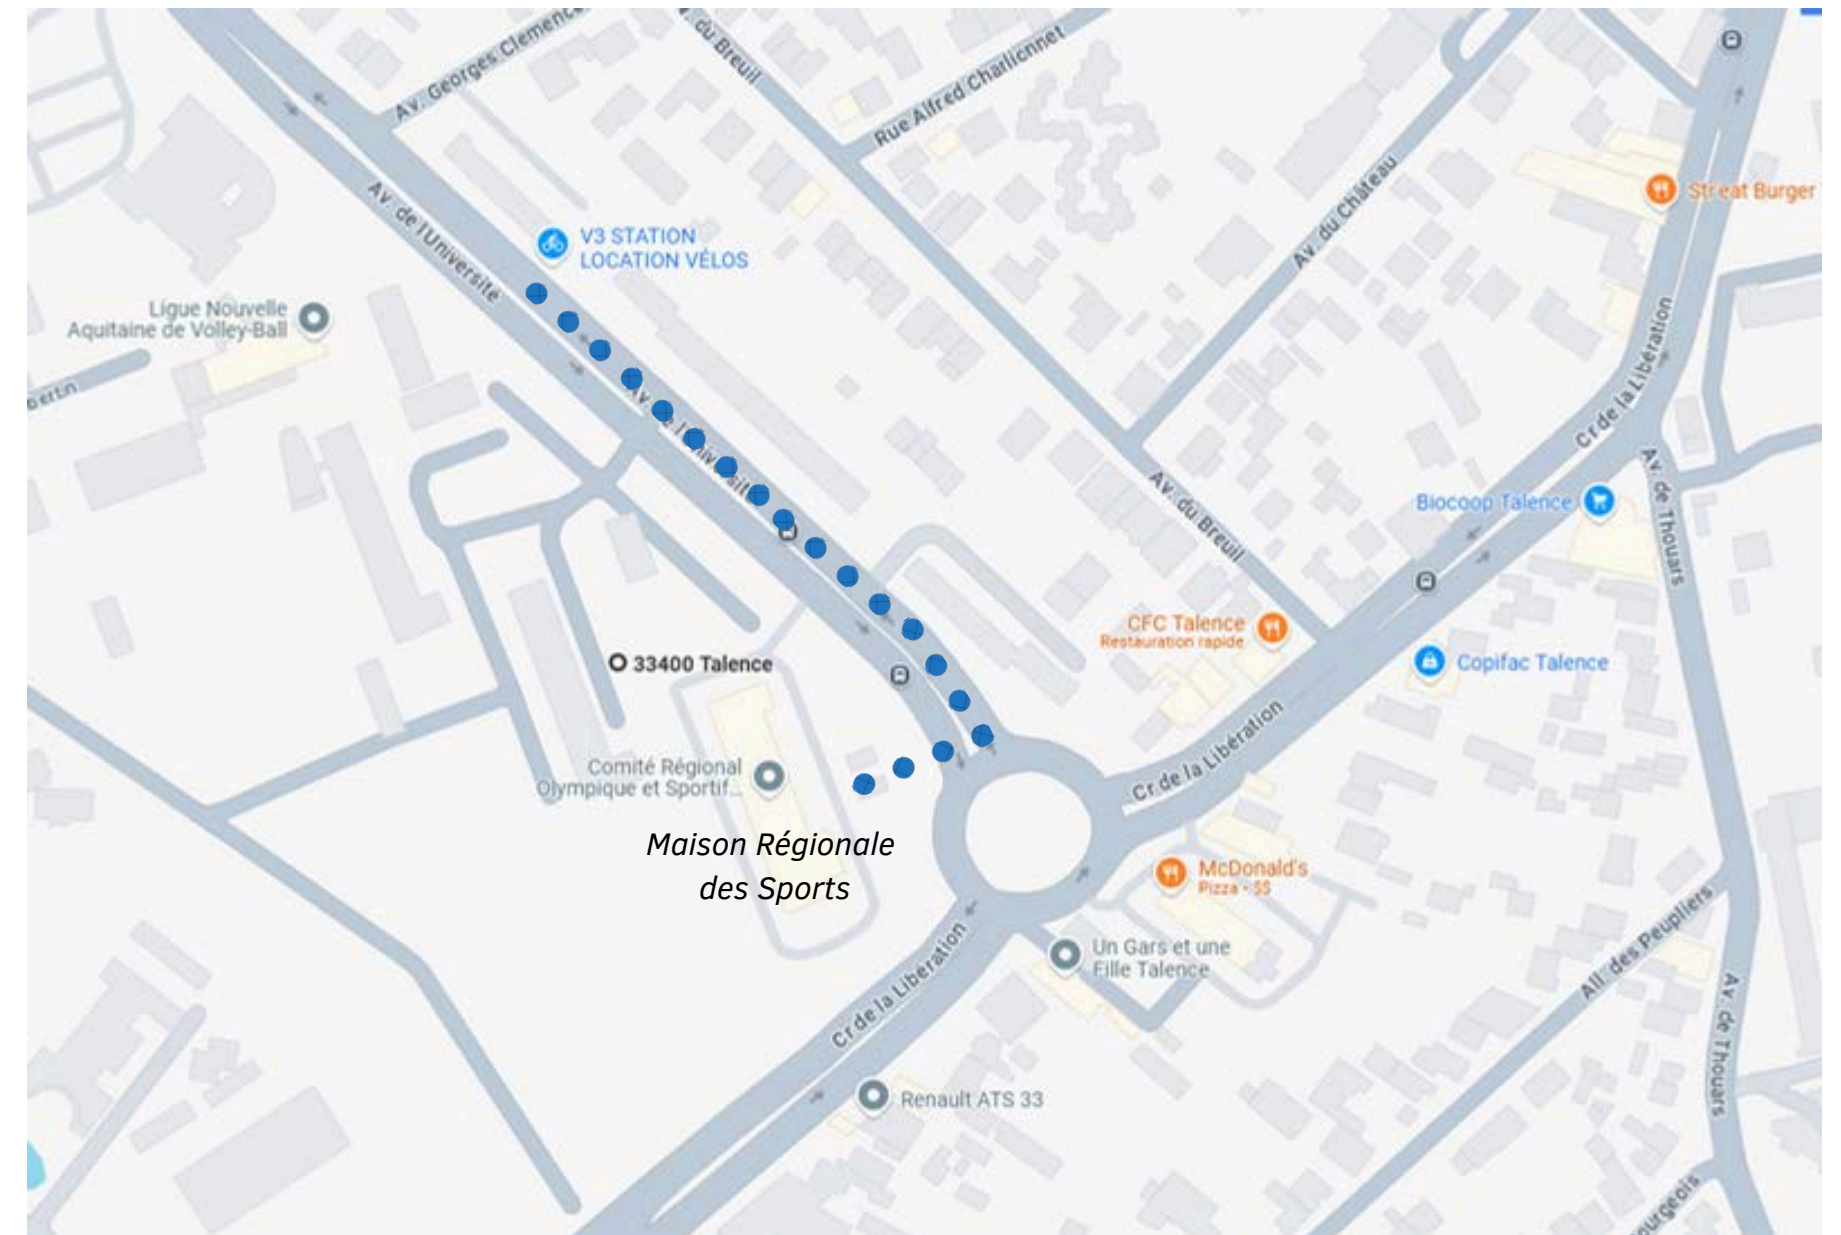

➤ Informations pratiques

ACCES EN BUS

Le réseau bus se trouve sur un rayon de moins de 300m de la MRS

Temps de marche entre 2 à 6 min de marche selon l'arrêt

LIGNES	ARRET
8	<ul style="list-style-type: none">• Avenue de l'université• Lycée Kastler
31	<ul style="list-style-type: none">• Avenue de l'université• CREPS
34	<ul style="list-style-type: none">• Avenue de l'Université• CREPS
35	<ul style="list-style-type: none">• Avenue de l'université• Lycée Kastler
87	<ul style="list-style-type: none">• Avenue de l'université• Lycée Kastler

Informations pratiques

ACCES EN TRAMWAY

Ligne B du Tramway à 11 min de marche

Arrêt "Art et Métiers" à 800m

Informations pratiques

ACCES DEPUIS LA GARE ST JEAN

Accessible en bus ou en tram, environ 45 min

Pour plus d'informations sur www.infotbm.fr ou l'application TBM

➤ Informations pratiques

ACCES VELOS

Un parking à vélo aménagé d'une surface de 50 m²

Des pistes cyclables aux alentours de la MRS

➤ Informations pratiques

ACCES VELOS TBM

Une station vélo TBM est située à côté de l'arrêt de bus Lycée Kastler qui se trouve à 50m de la MRS

➤ Informations pratiques

ACCES VOITURE ET MOTOS

Accès **Sortie 16** à 10 min de la MRS

La MRS possède un parking accessible avec 60 places dont 5 PMR et d'un parking moto aménagés d'une surface de 50m²

➤ Informations pratiques