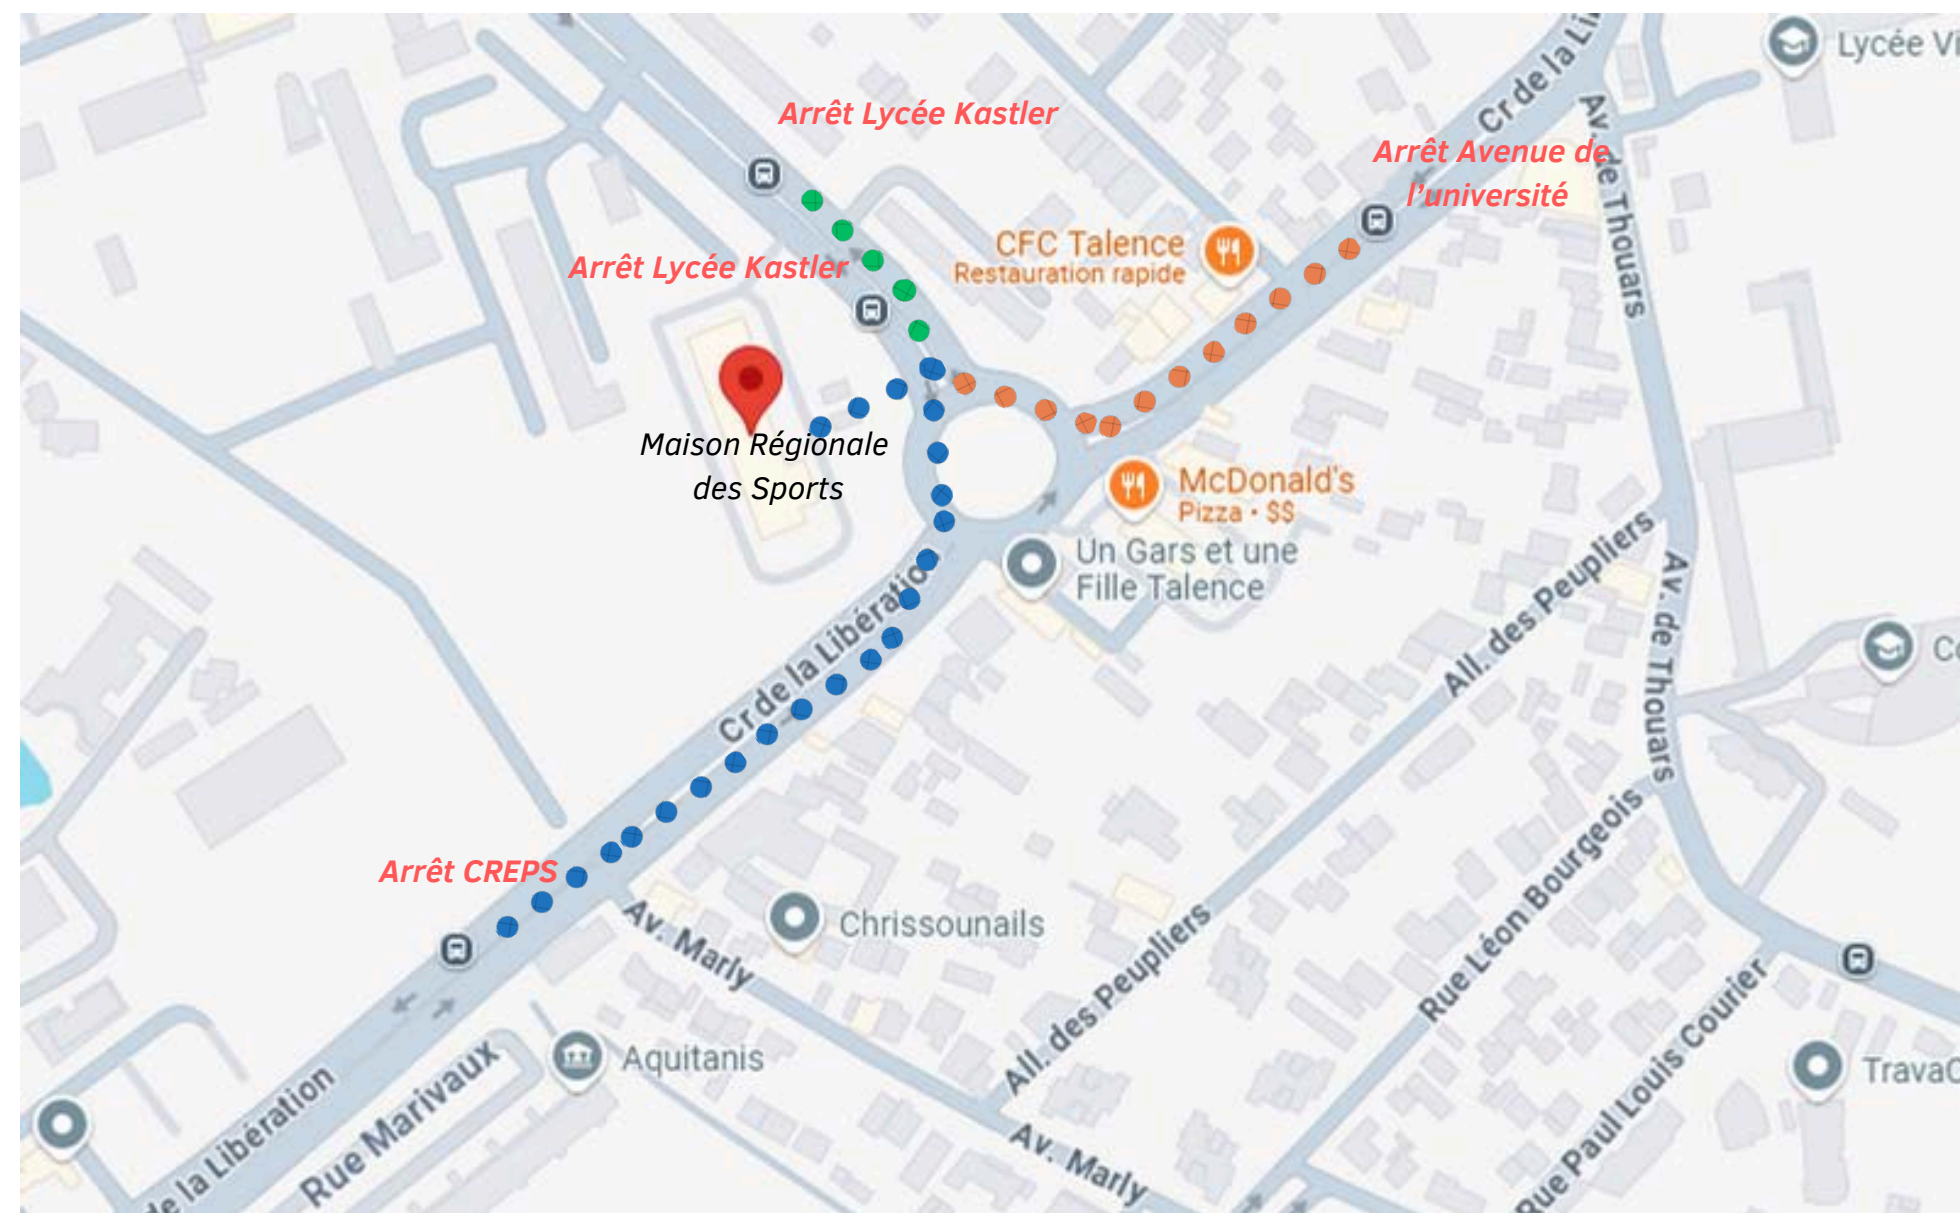

GUIDE ACCES STRUCTURE

CROS

NOUVELLE-
AQUITAINE

MAISON RÉGIONALE DES SPORTS - TALENCE

➤ Informations pratiques

SE RENDRE À LA MAISON RÉGIONALE DES SPORTS (MRS)

2 Avenue de l'Université - 33400 Talence

L'entrée de la MRS se trouve entre le lycée Kastler et le rond point du McDonald's

➤ Informations pratiques

ACCES EN BUS

Le réseau bus se trouve sur un rayon de moins de 300m de la MRS

Temps de marche entre 2 à 6 min de marche selon l'arrêt

LIGNES	ARRET
8	<ul style="list-style-type: none">• Avenue de l'université• Lycée Kastler
31	<ul style="list-style-type: none">• Avenue de l'université• CREPS
34	<ul style="list-style-type: none">• Avenue de l'Université• CREPS
35	<ul style="list-style-type: none">• Avenue de l'université• Lycée Kastler
87	<ul style="list-style-type: none">• Avenue de l'université• Lycée Kastler

➤ Informations pratiques

ACCES VELOS

Un parking à vélo aménagé d'une surface de 50 m²

Des pistes cyclables aux alentours de la MRS

➤ Informations pratiques

ACCES VELOS TBM

Une station vélo TBM est située à côté de l'arrêt de bus Lycée Kastler qui se trouve à 50m de la MRS

➤ Informations pratiques

ACCES VOITURE ET MOTOS

Accès **Sortie 16** à 10 min de la MRS

La MRS possède un parking accessible avec 60 places dont 5 PMR et d'un parking moto aménagés d'une surface de 50m²

➤ Informations pratiques