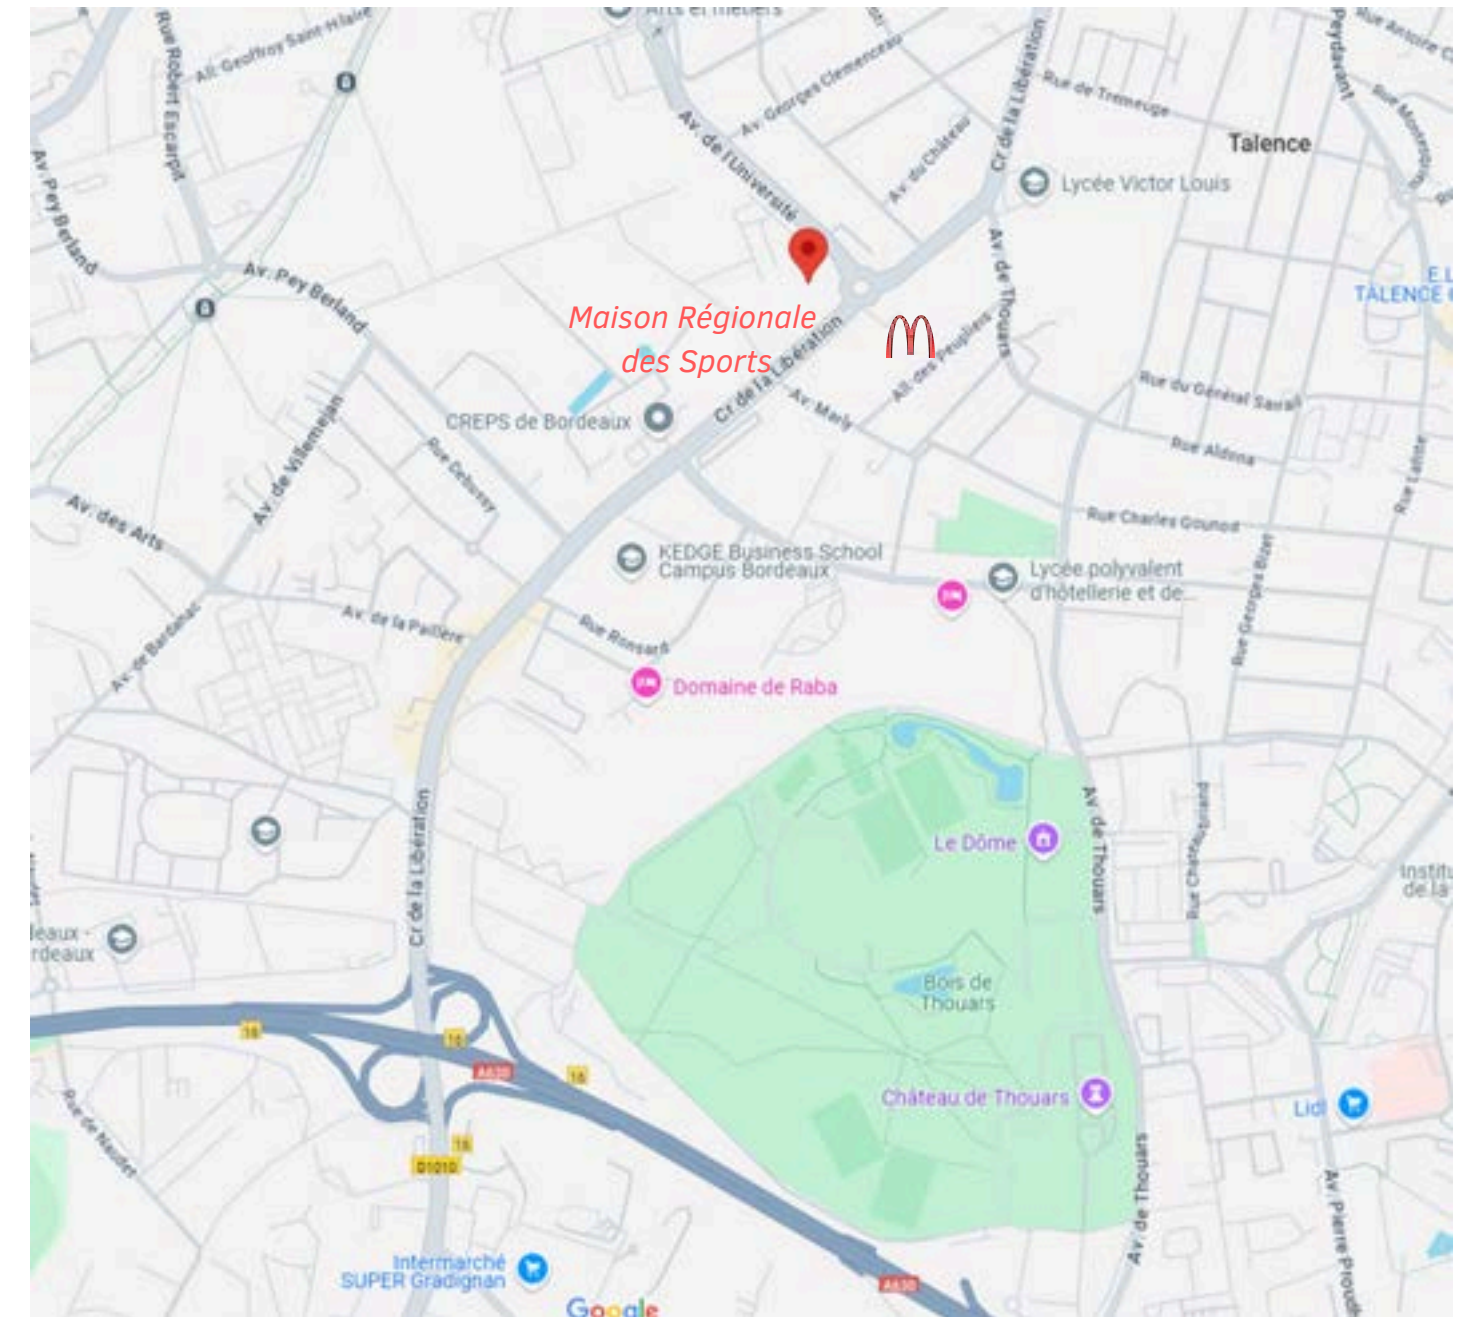

GUIDE ACCES STRUCTURE

CROS

NOUVELLE-
AQUITAINE

MAISON RÉGIONALE DES SPORTS - TALENCE

➤ Informations pratiques

SE RENDRE À LA MAISON RÉGIONALE DES SPORTS (MRS)

2 Avenue de l'Université - 33400 Talence

L'entrée de la MRS se trouve entre le lycée Kastler et le rond point du McDonald's

➤ Informations pratiques

ACCES EN BUS

Le réseau bus se trouve sur un rayon de moins de 300m de la MRS

Temps de marche entre 2 à 6 min de marche selon l'arrêt

LIGNES	ARRET
8	<ul style="list-style-type: none">• Avenue de l'université• Lycée Kastler
31	<ul style="list-style-type: none">• Avenue de l'université• CREPS
34	<ul style="list-style-type: none">• Avenue de l'Université• CREPS
35	<ul style="list-style-type: none">• Avenue de l'université• Lycée Kastler
87	<ul style="list-style-type: none">• Avenue de l'université• Lycée Kastler

Informations pratiques

ACCES EN TRAMWAY

Ligne B du Tramway à 11 min de marche

Arrêt "Art et Métiers" à 800m

Informations pratiques

ACCES DEPUIS LA GARE ST JEAN

Accessible en bus ou en tram, environ 45 min

Pour plus d'informations sur www.infotbm.fr ou l'application TBM

➤ Informations pratiques

ACCES VELOS

Un parking à vélo aménagé d'une surface de 50 m²

Des pistes cyclables aux alentours de la MRS

➤ Informations pratiques

ACCES VELOS TBM

Une station vélo TBM est située à côté de l'arrêt de bus Lycée Kastler qui se trouve à 50m de la MRS