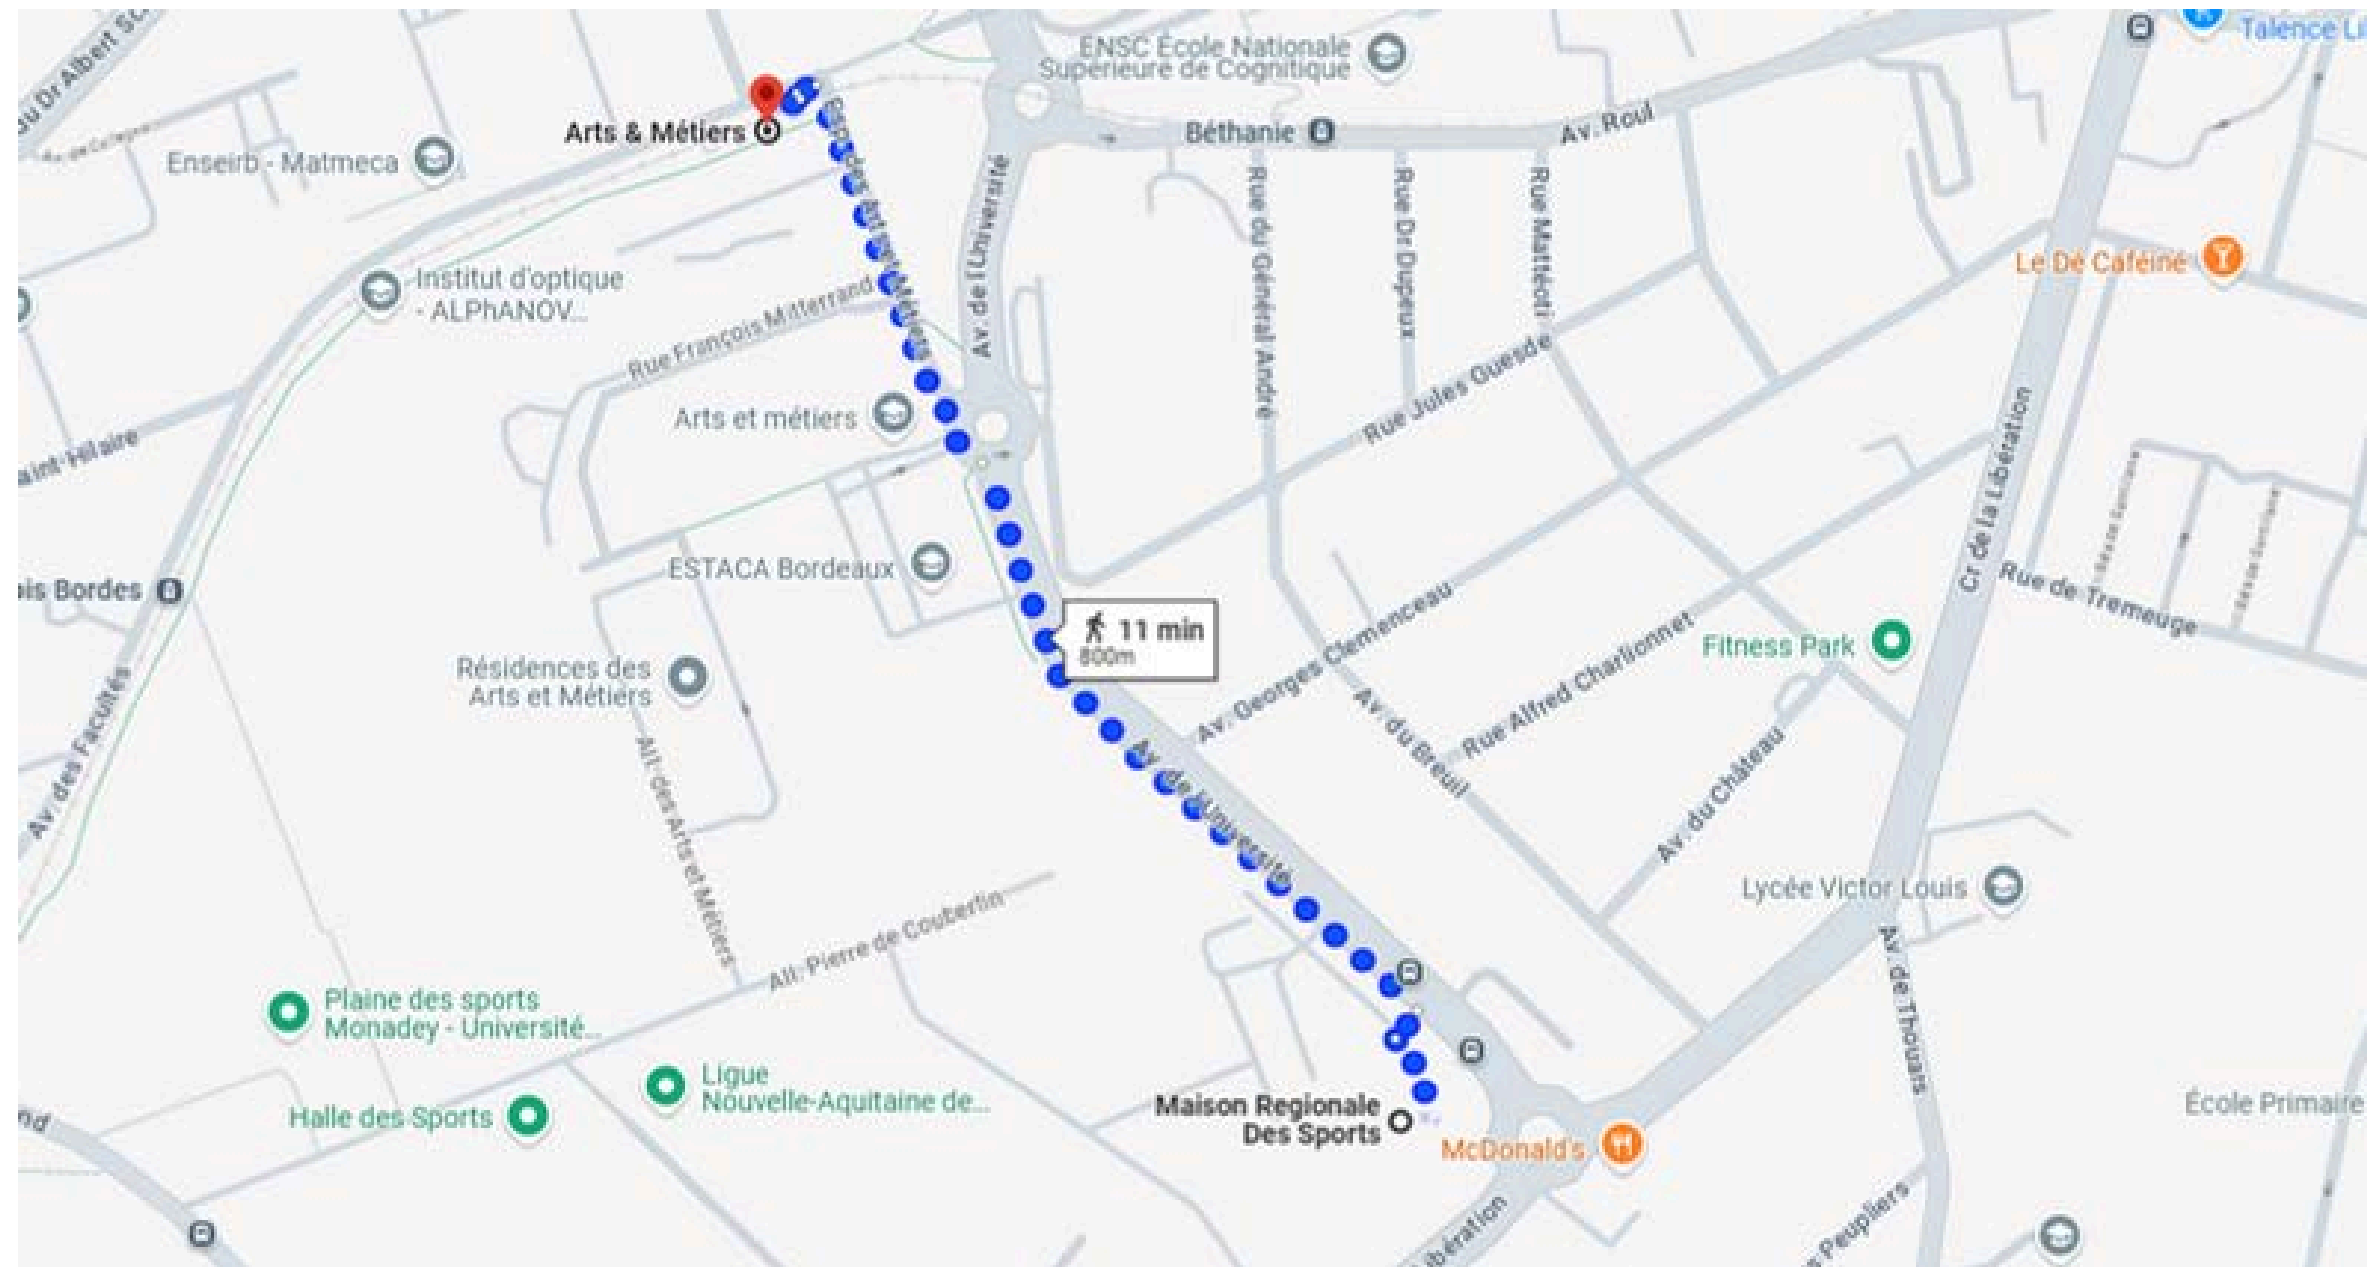

GUIDE ACCES STRUCTURE

CROS

NOUVELLE-
AQUITAINE

MAISON RÉGIONALE DES SPORTS - TALENCE

➤ Informations pratiques

SE RENDRE À LA MAISON RÉGIONALE DES SPORTS (MRS)

2 Avenue de l'Université - 33400 Talence

L'entrée de la MRS se trouve entre le lycée Kastler et le rond point du McDonald's

➤ Informations pratiques

ACCES EN BUS

Le réseau bus se trouve sur un rayon de moins de 300m de la MRS

Temps de marche entre 2 à 6 min de marche selon l'arrêt

LIGNES	ARRET
8	<ul style="list-style-type: none">• Avenue de l'université• Lycée Kastler
31	<ul style="list-style-type: none">• Avenue de l'université• CREPS
34	<ul style="list-style-type: none">• Avenue de l'Université• CREPS
35	<ul style="list-style-type: none">• Avenue de l'université• Lycée Kastler
87	<ul style="list-style-type: none">• Avenue de l'université• Lycée Kastler

Informations pratiques

ACCES EN TRAMWAY

Ligne B du Tramway à 11 min de marche

Arrêt "Art et Métiers" à 800m

Informations pratiques

ACCES DEPUIS LA GARE ST JEAN

Accessible en bus ou en tram, environ 45 min

Pour plus d'informations sur www.infotbm.fr ou l'application TBM

➤ Informations pratiques

ACCES VELOS

Un parking à vélo aménagé d'une surface de 50 m²

Des pistes cyclables aux alentours de la MRS

➤ Informations pratiques

ACCES VELOS TBM

Une station vélo TBM est située à côté de l'arrêt de bus Lycée Kastler qui se trouve à 50m de la MRS