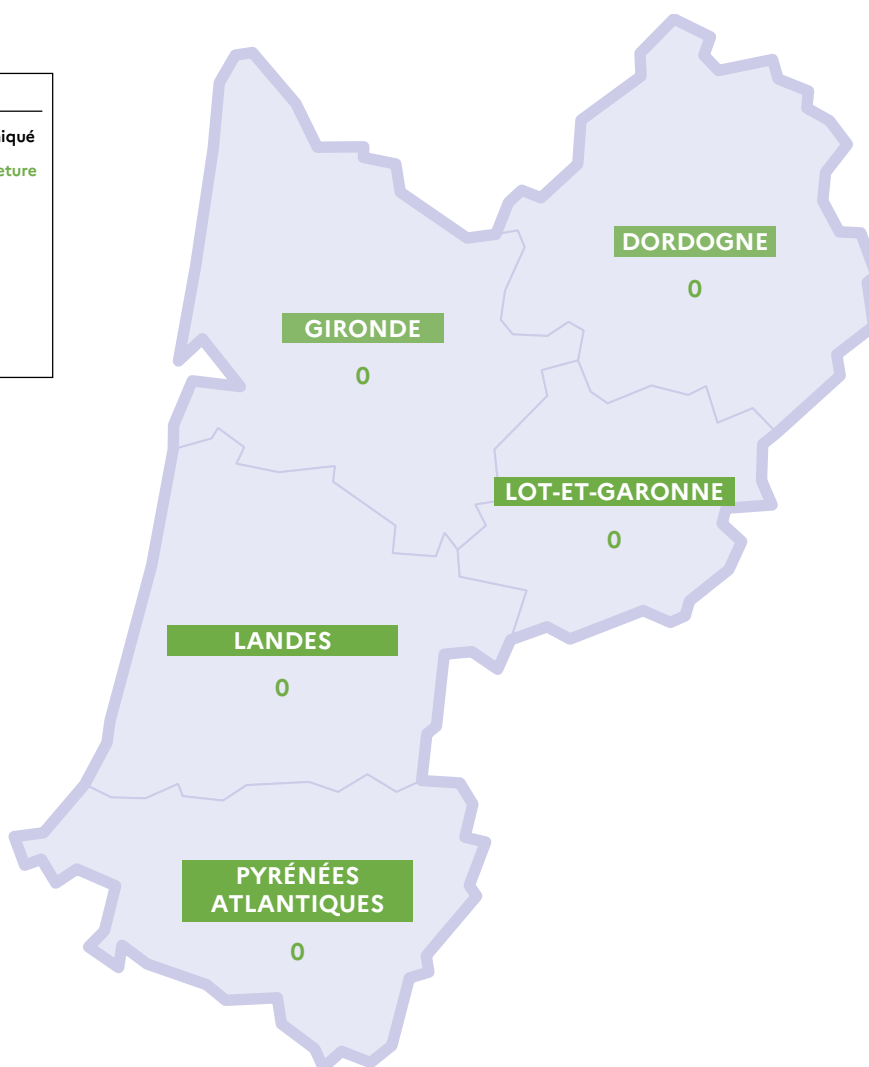

**ACADÉMIE
DE BORDEAUX**

*Liberté
Égalité
Fraternité*

COVID-19

COMMUNIQUÉ DE PRESSE DU VENDREDI 15 AVRIL 2022

FERMETURES DE CLASSES PAR ACADÉMIE

Données arrêtées au jeudi 14 avril à 13 h

Sources : Académie de Bordeaux

CONTACT PRESSE

Valérie Courrech, directrice de la communication : 06 15 56 12 84

Pauline Gelis, chargée de communication : 06 23 00 58 55

communication@ac-bordeaux.fr