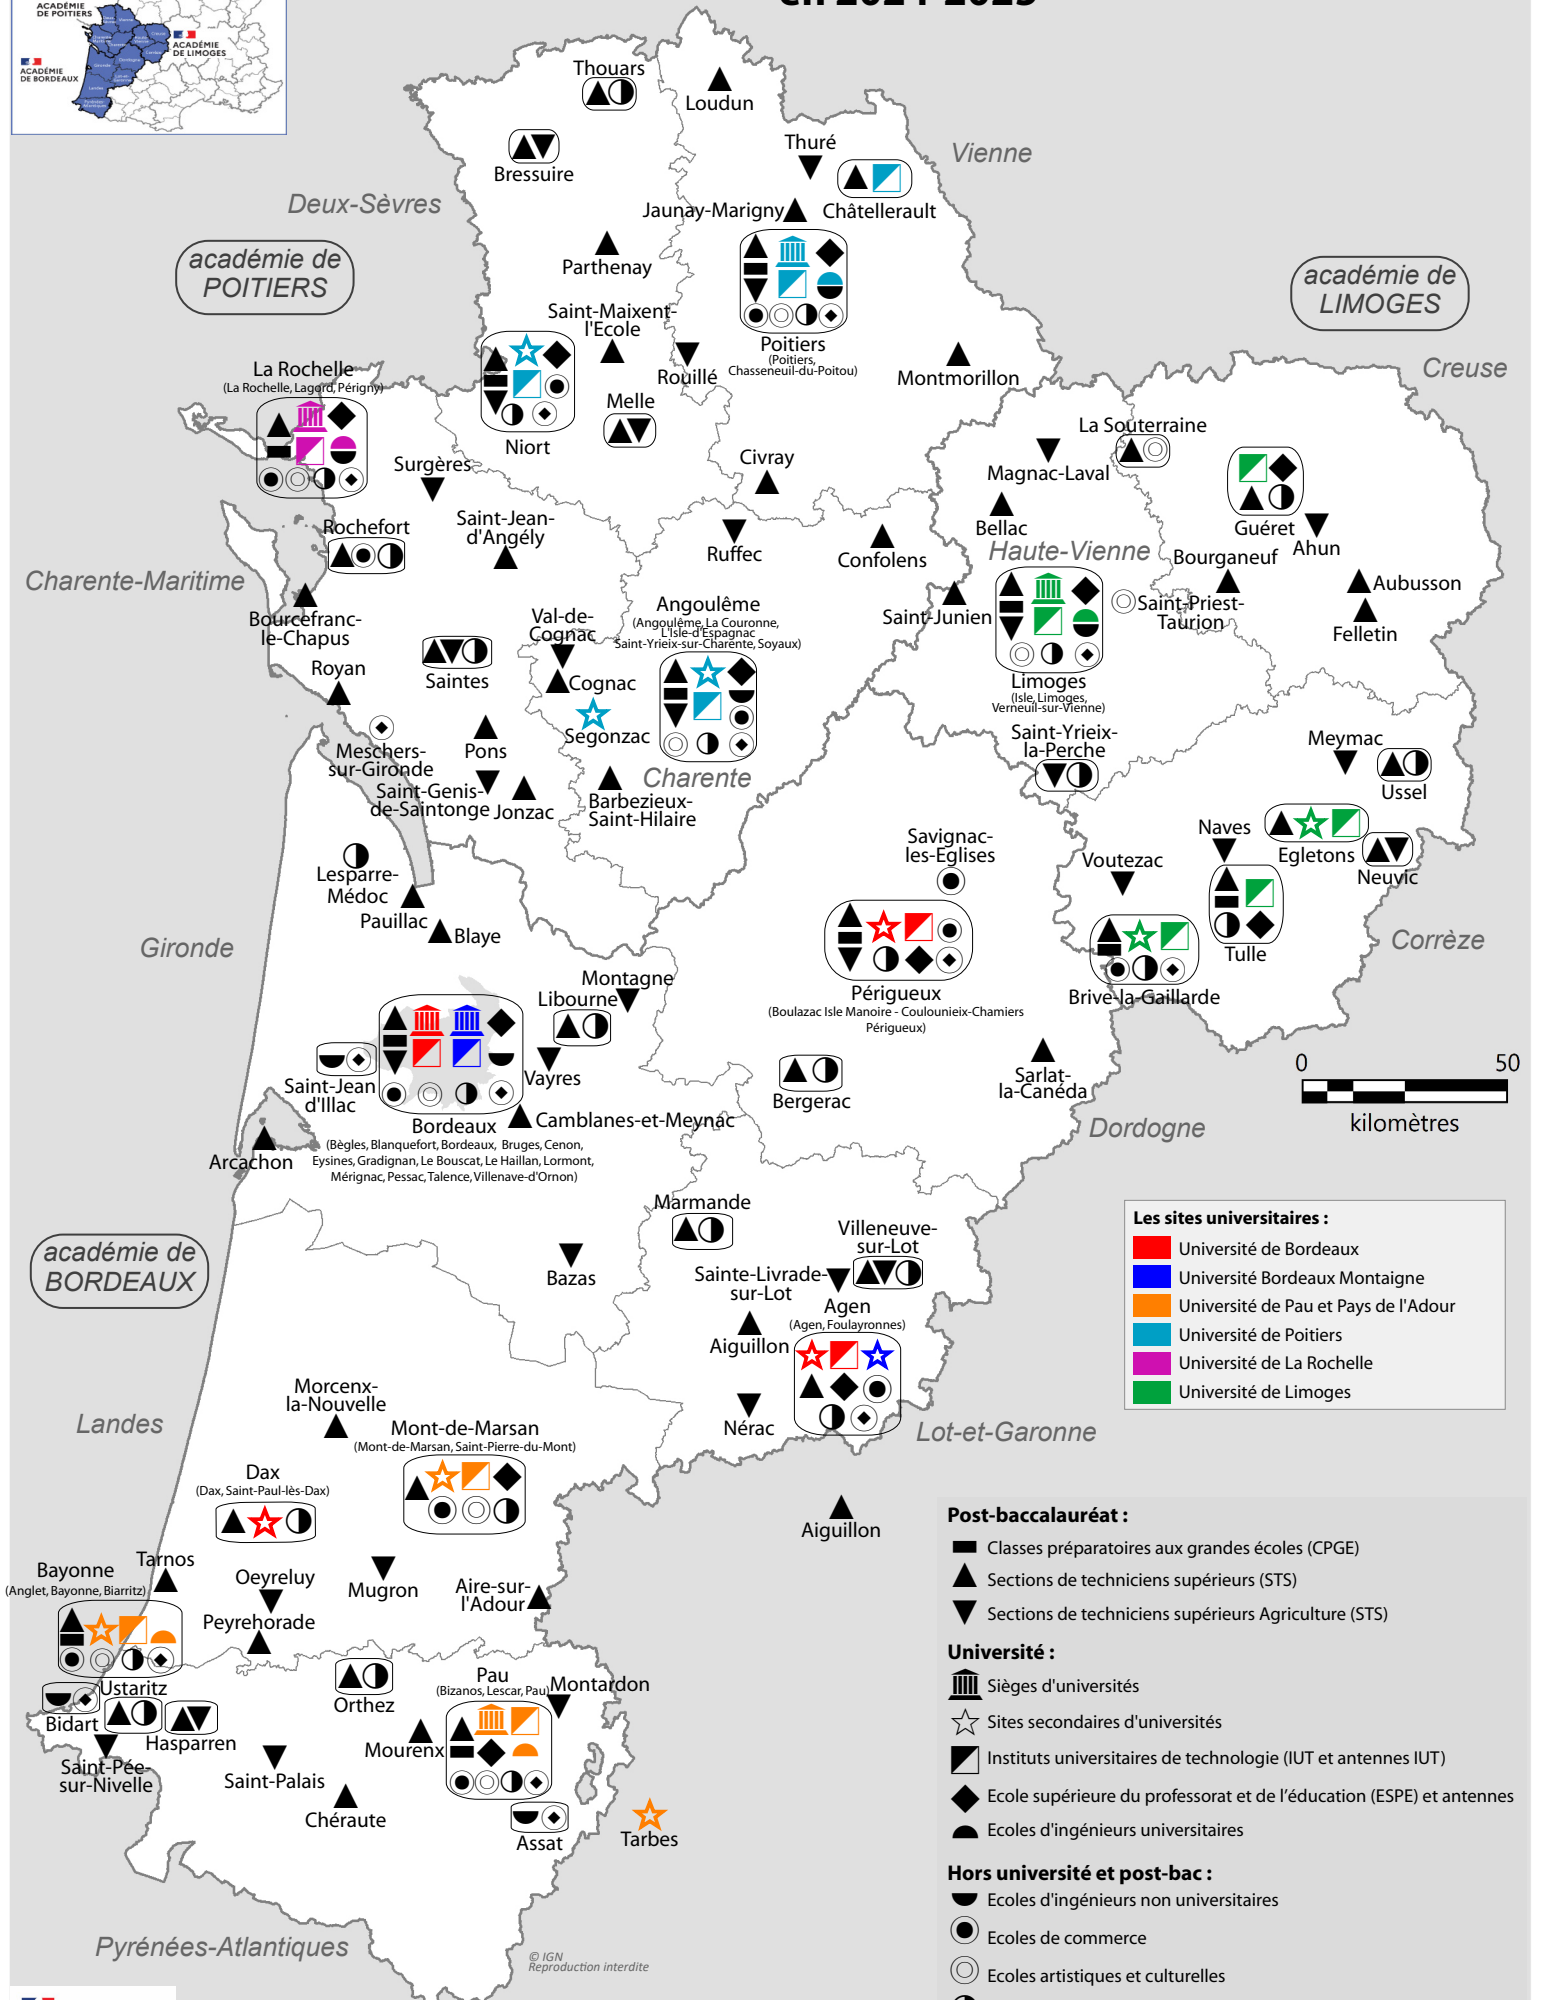

L'enseignement supérieur dans la région Nouvelle-Aquitaine (*) en 2024-2025

Les sites universitaires :

- Université de Bordeaux
- Université Bordeaux Montaigne
- Université de Pau et Pays de l'Adour
- Université de Poitiers
- Université de La Rochelle
- Université de Limoges

Post-baccalauréat :

- Classes préparatoires aux grandes écoles (CPGE)
- ▲ Sections de techniciens supérieurs (STS)
- ▼ Sections de techniciens supérieurs Agriculture (STS)

Université :

- ▩ Sièges d'universités
- ☆ Sites secondaires d'universités
- ▣ Instituts universitaires de technologie (IUT et antennes IUT)
- ◆ Ecole supérieure du professorat et de l'éducation (ESPE) et antennes
- Ecoles d'ingénieurs universitaires