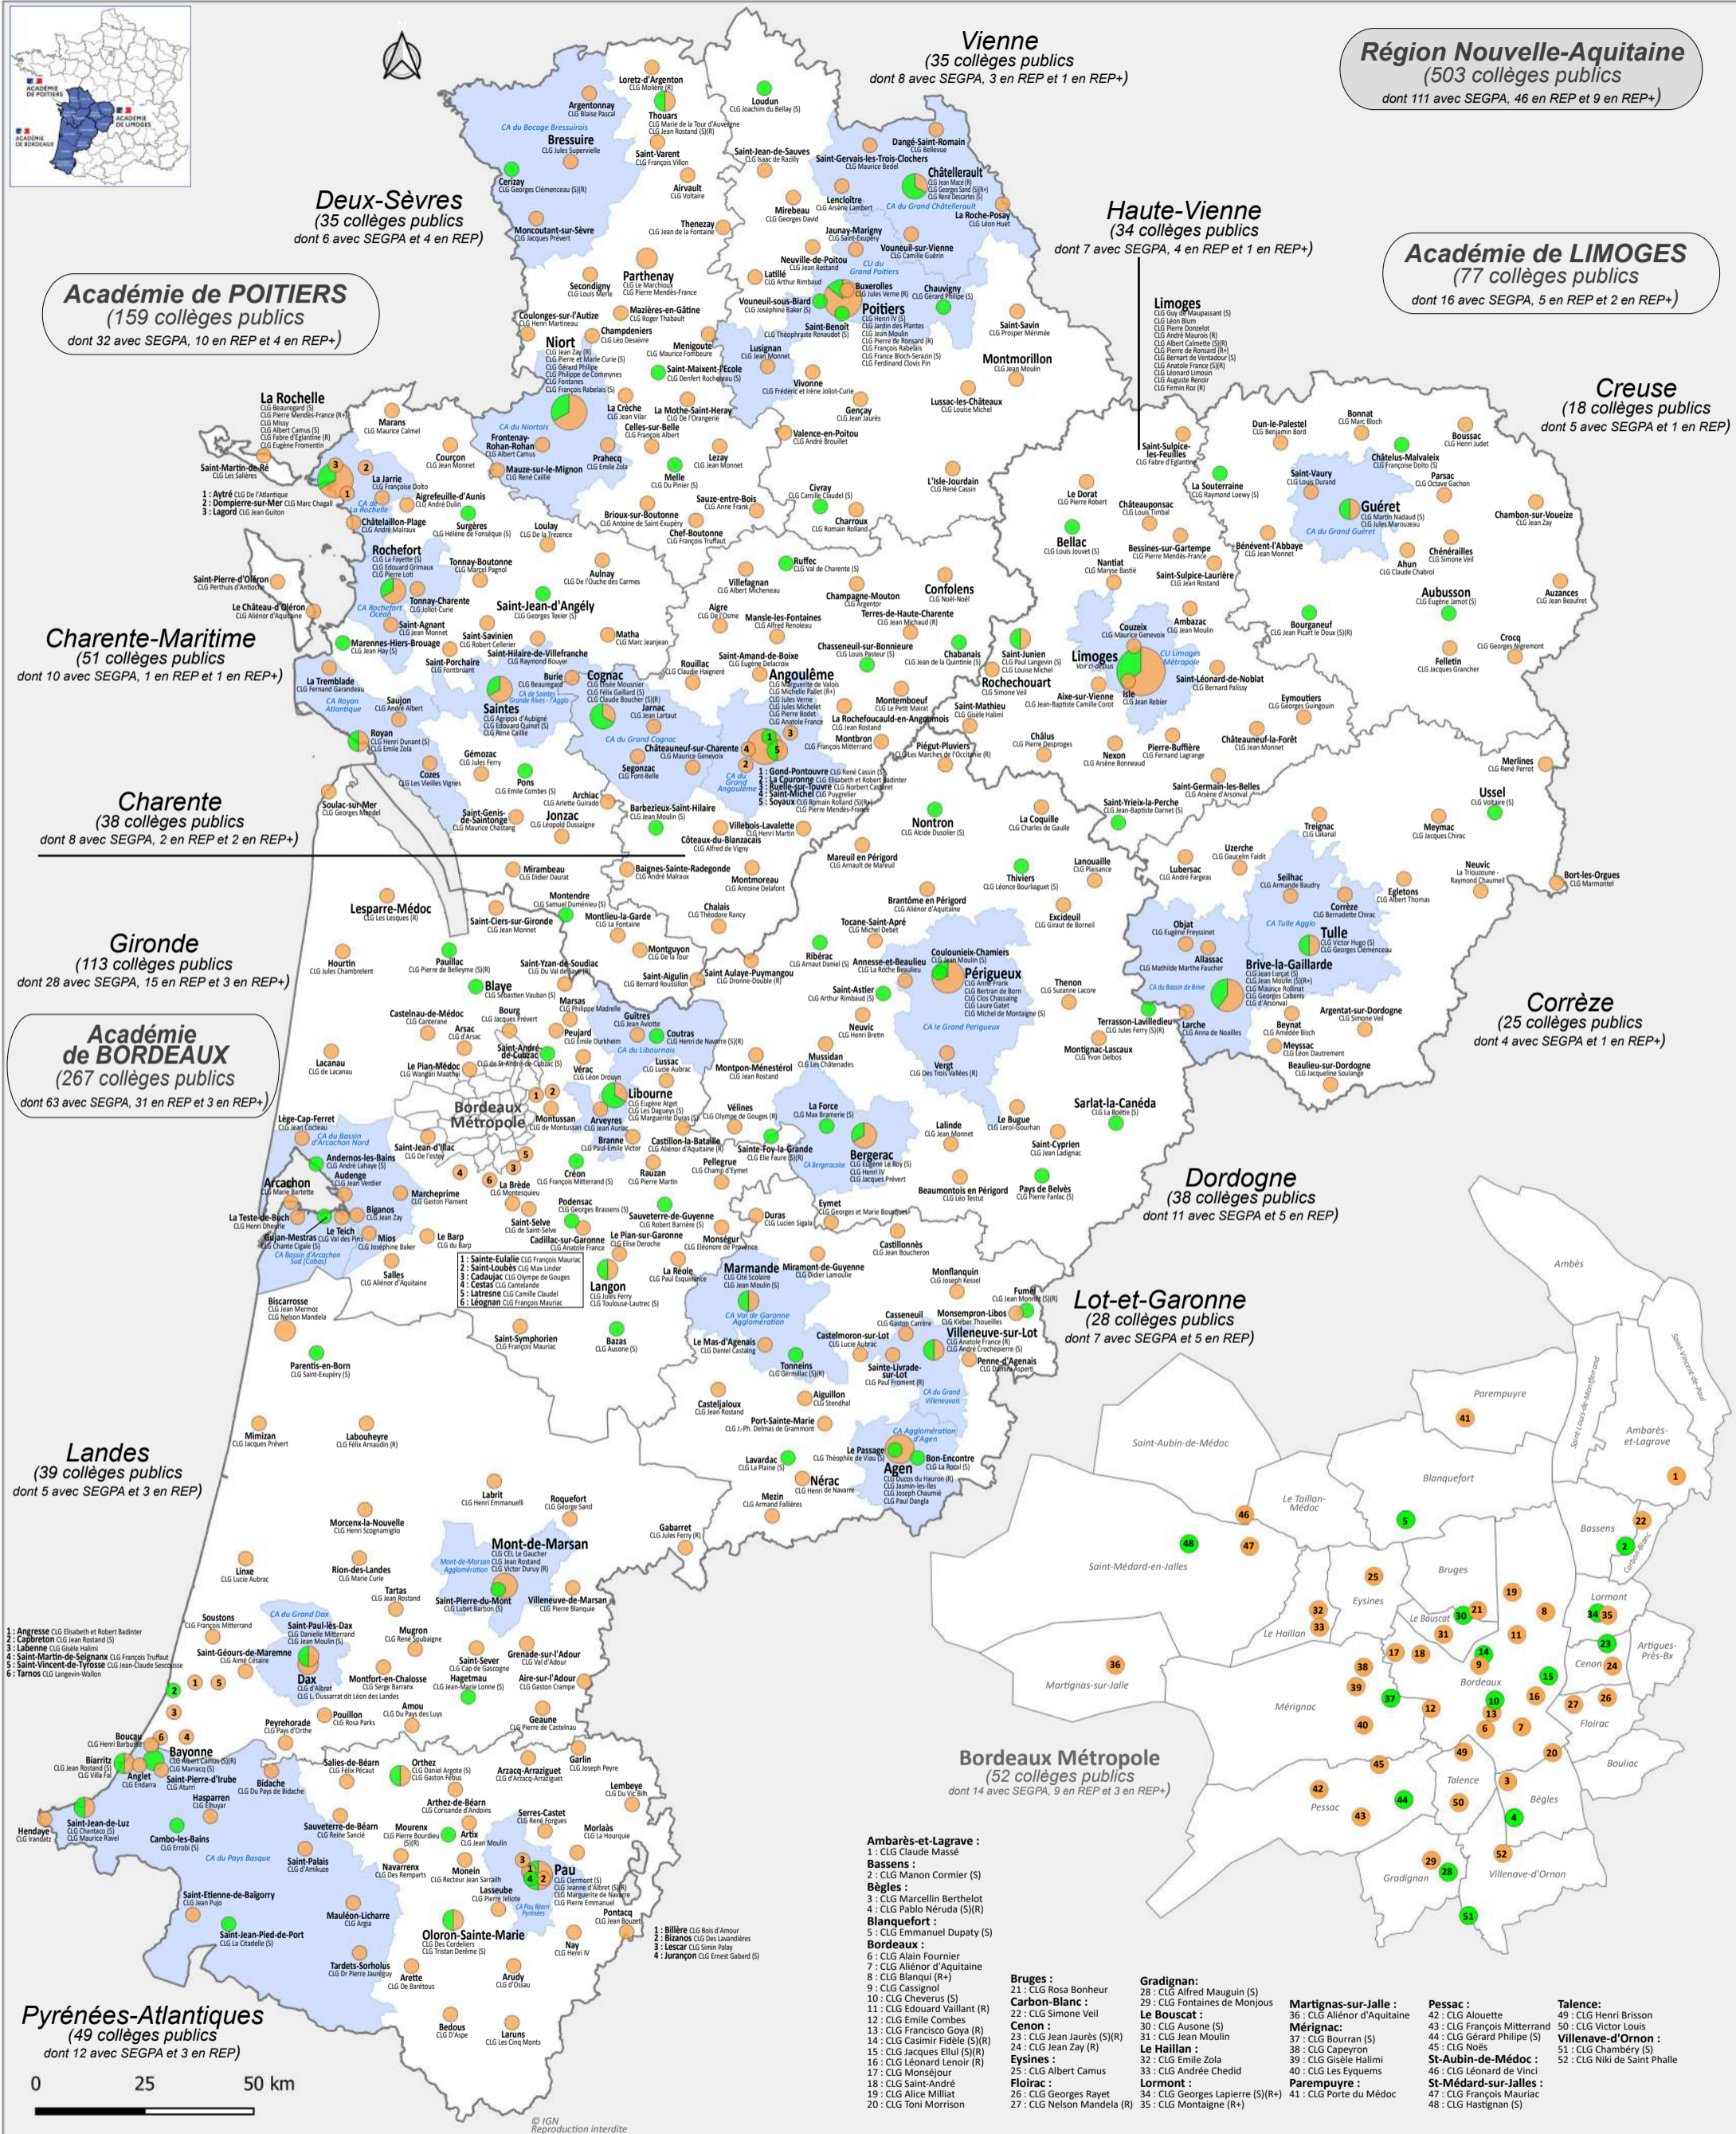

Les collèges publics dans la région académique Nouvelle-Aquitaine - année scolaire 2025-2026 (*)

Collèges publics :

- collèges sans section d'enseignement général et professionnel adapté (SEGPA)
- collèges avec SEGPA

Académies (R) collèges en REP (R+) collèges en REP+

Départements

Métropole, communautés urbaines (CU) et d'agglomération (CA)

0 25 50 km

(*) établissements relevant du ministère de l'Éducation nationale et accueillant des élèves sous statut scolaire.