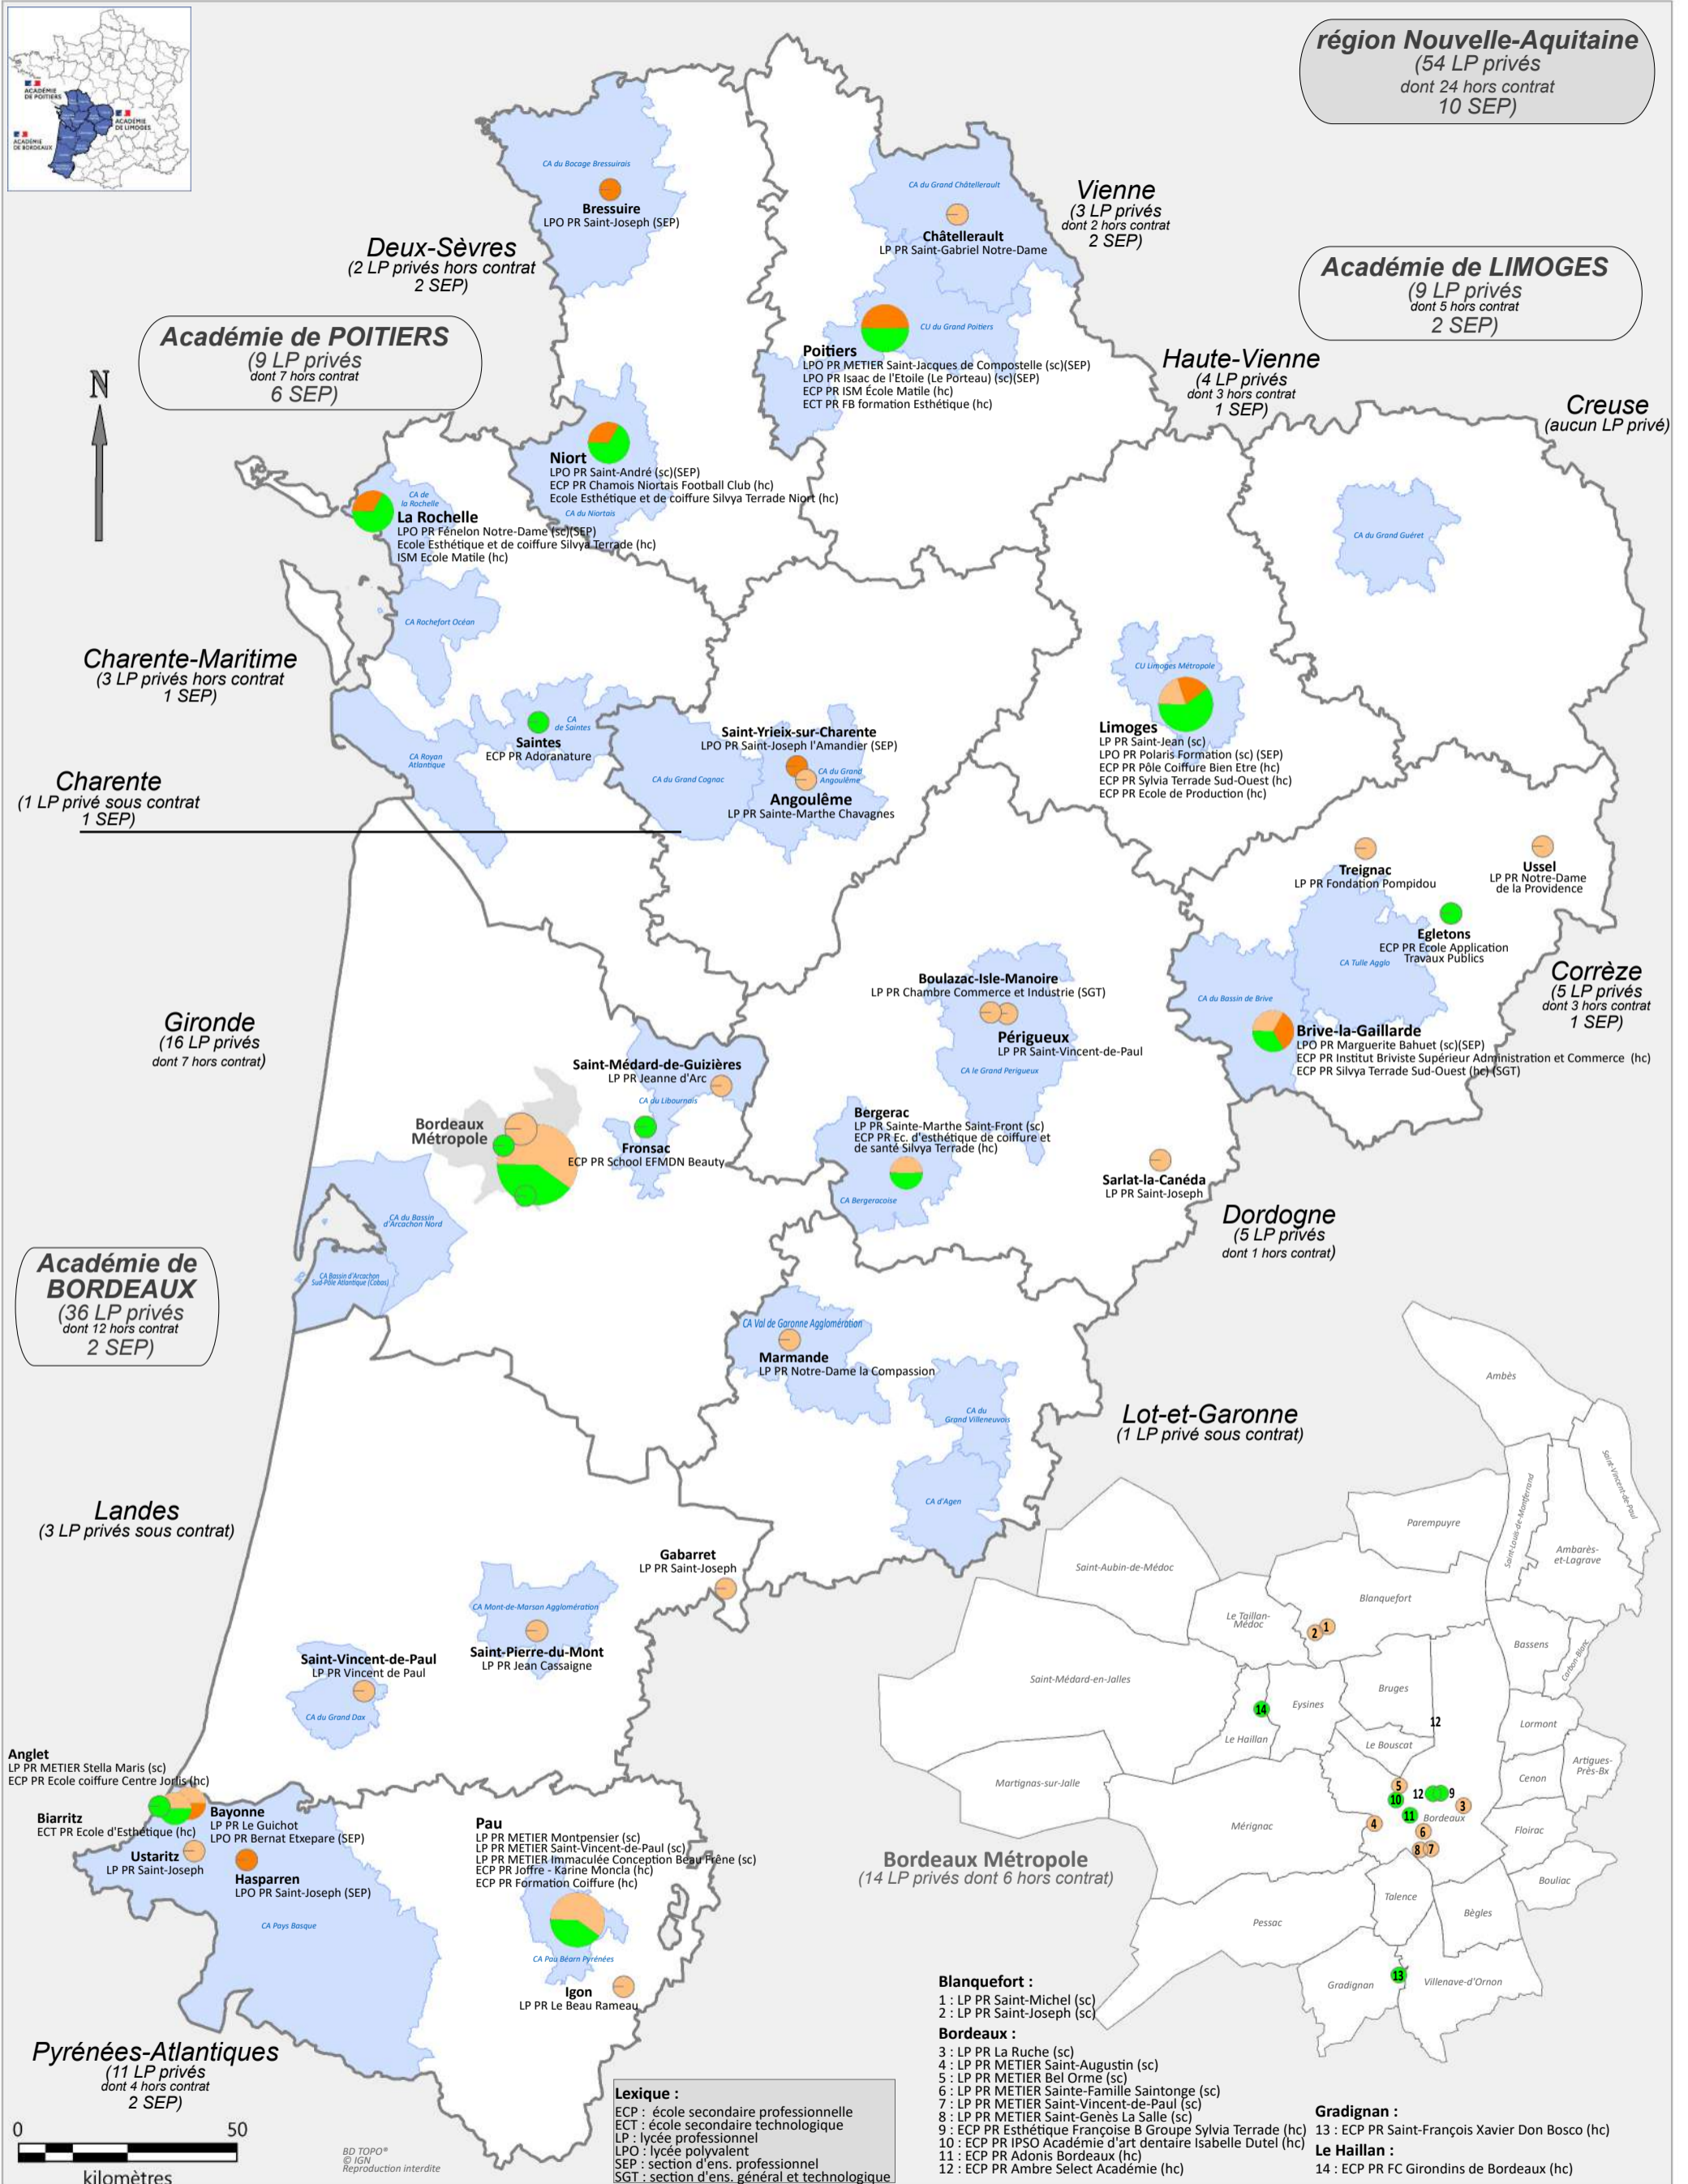

# Les lycées d'enseignement professionnel privés dans la région académique Nouvelle-Aquitaine année scolaire 2023-2024 (\*)

(\*) établissements relevant du ministère de l'Éducation nationale