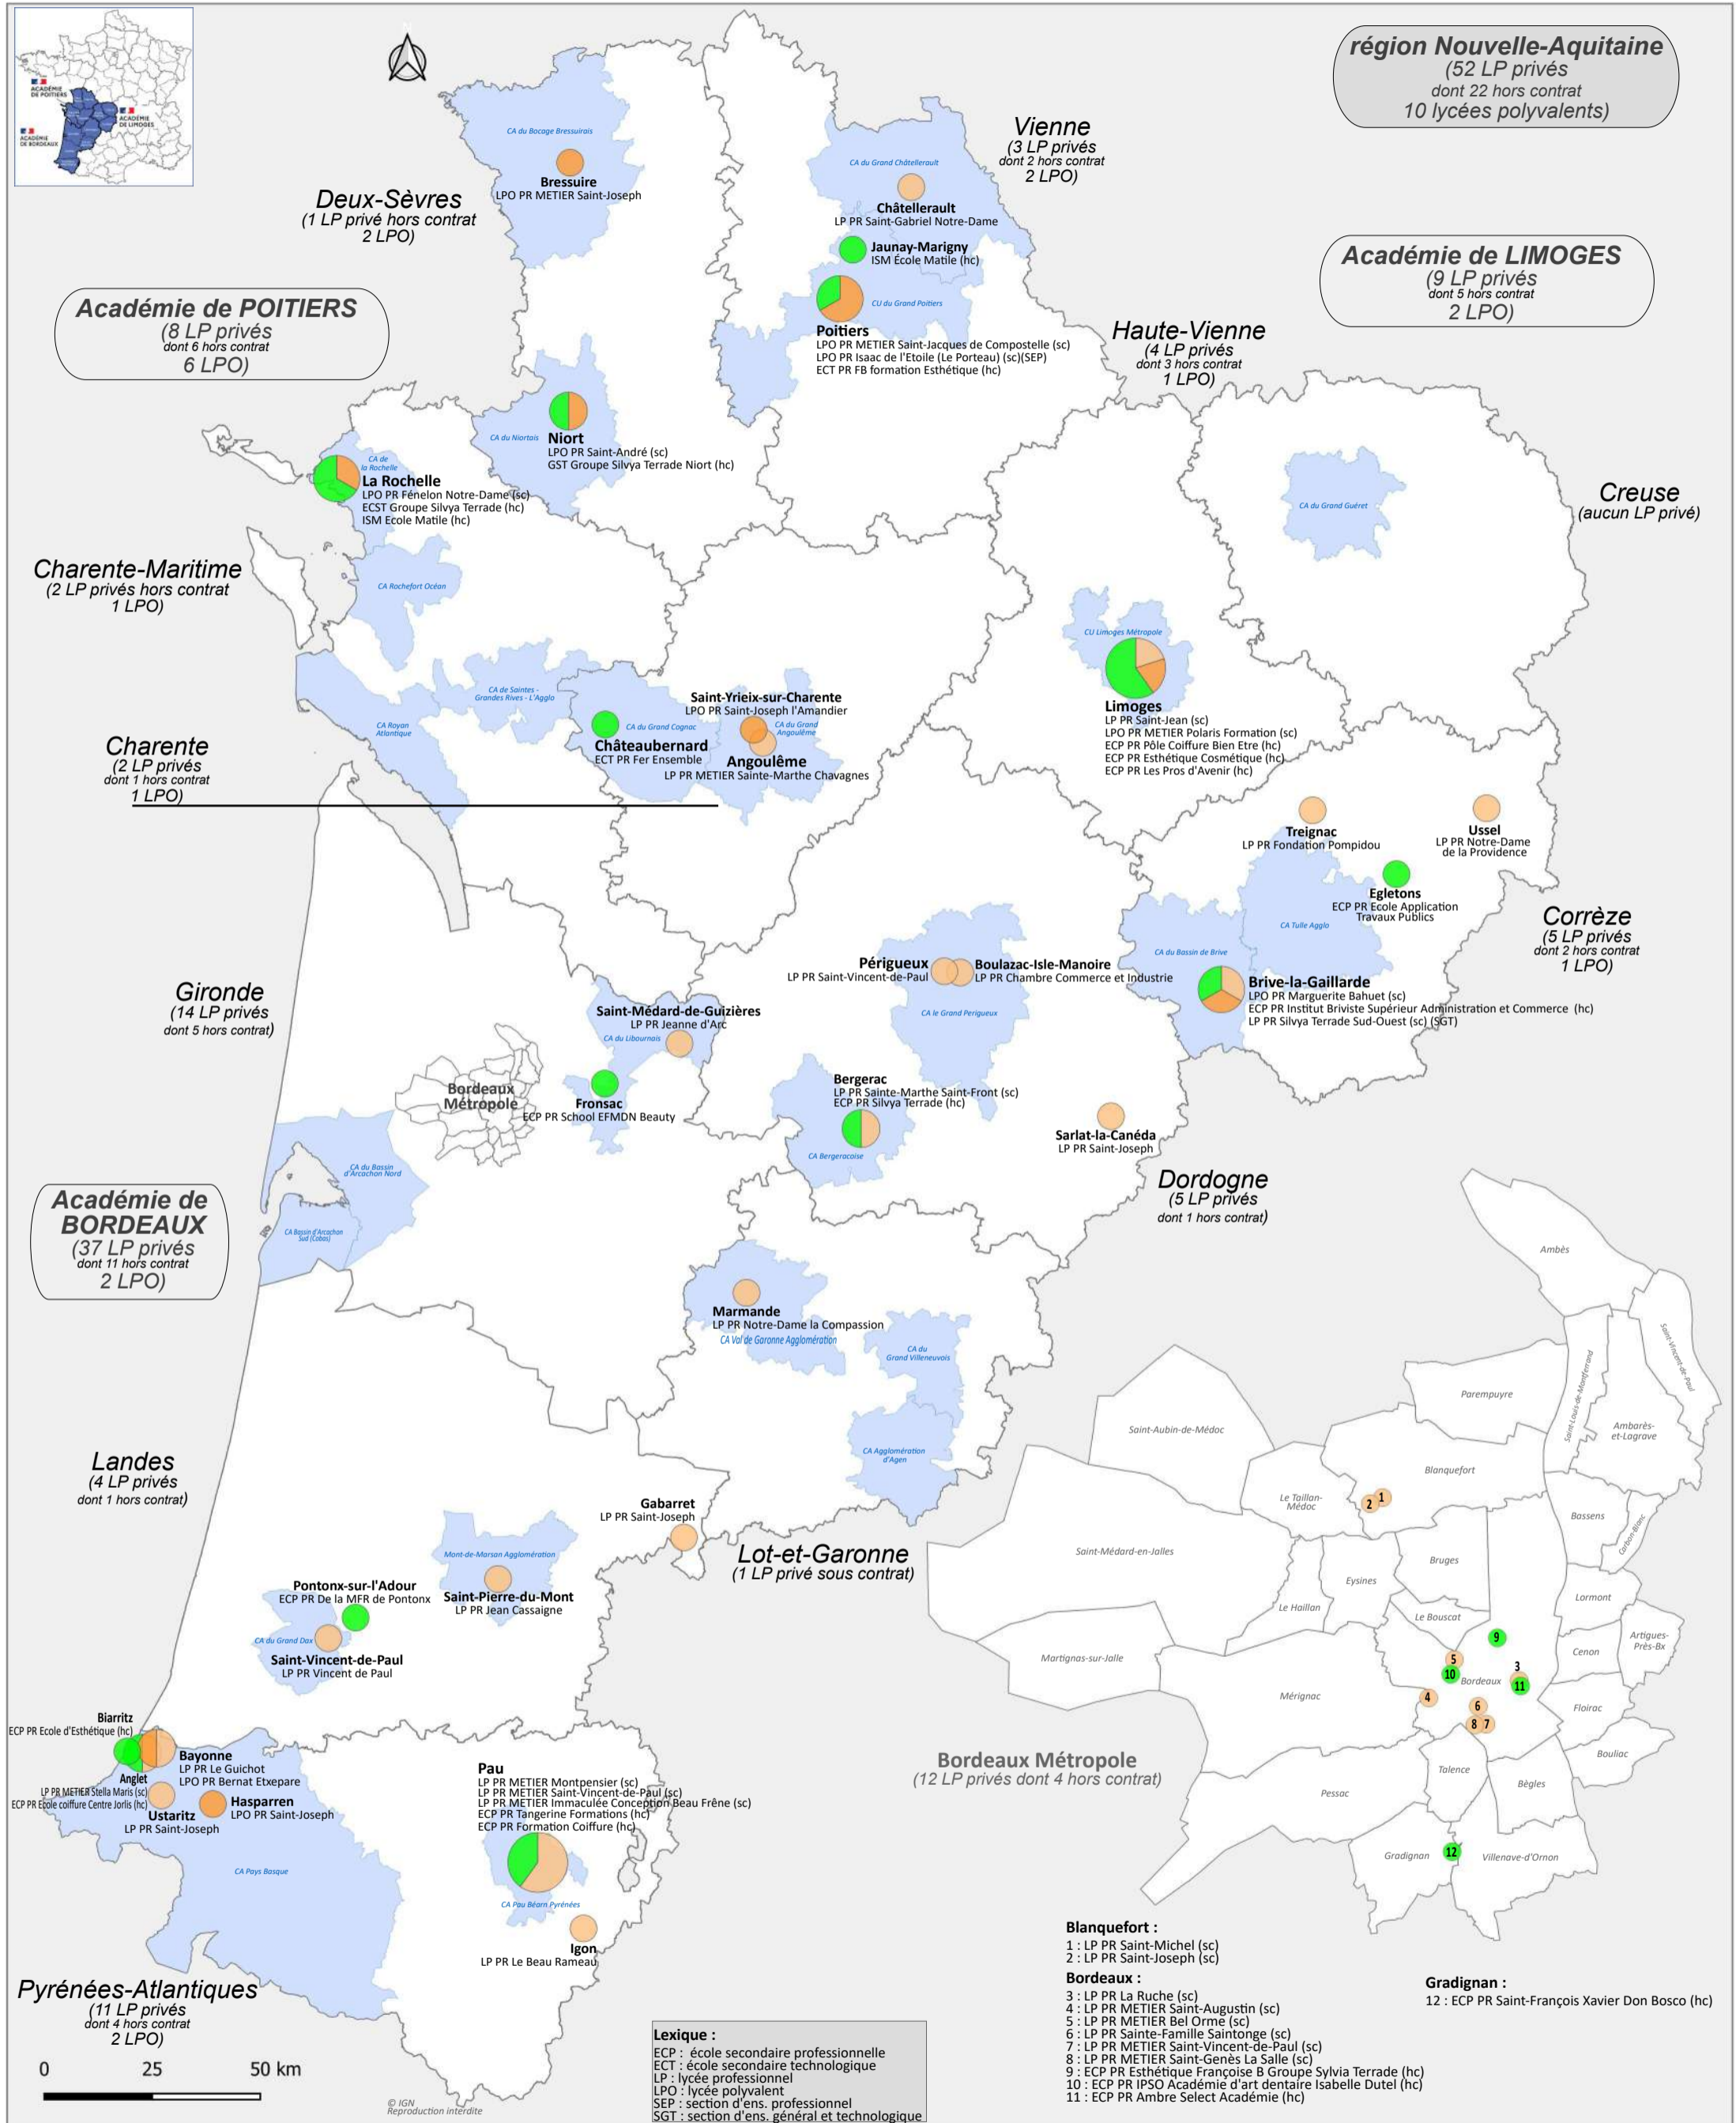

Les lycées d'enseignement professionnel privés dans la région académique Nouvelle-Aquitaine année scolaire 2025-2026 (*)

(*) établissements relevant du ministère de l'Éducation nationale