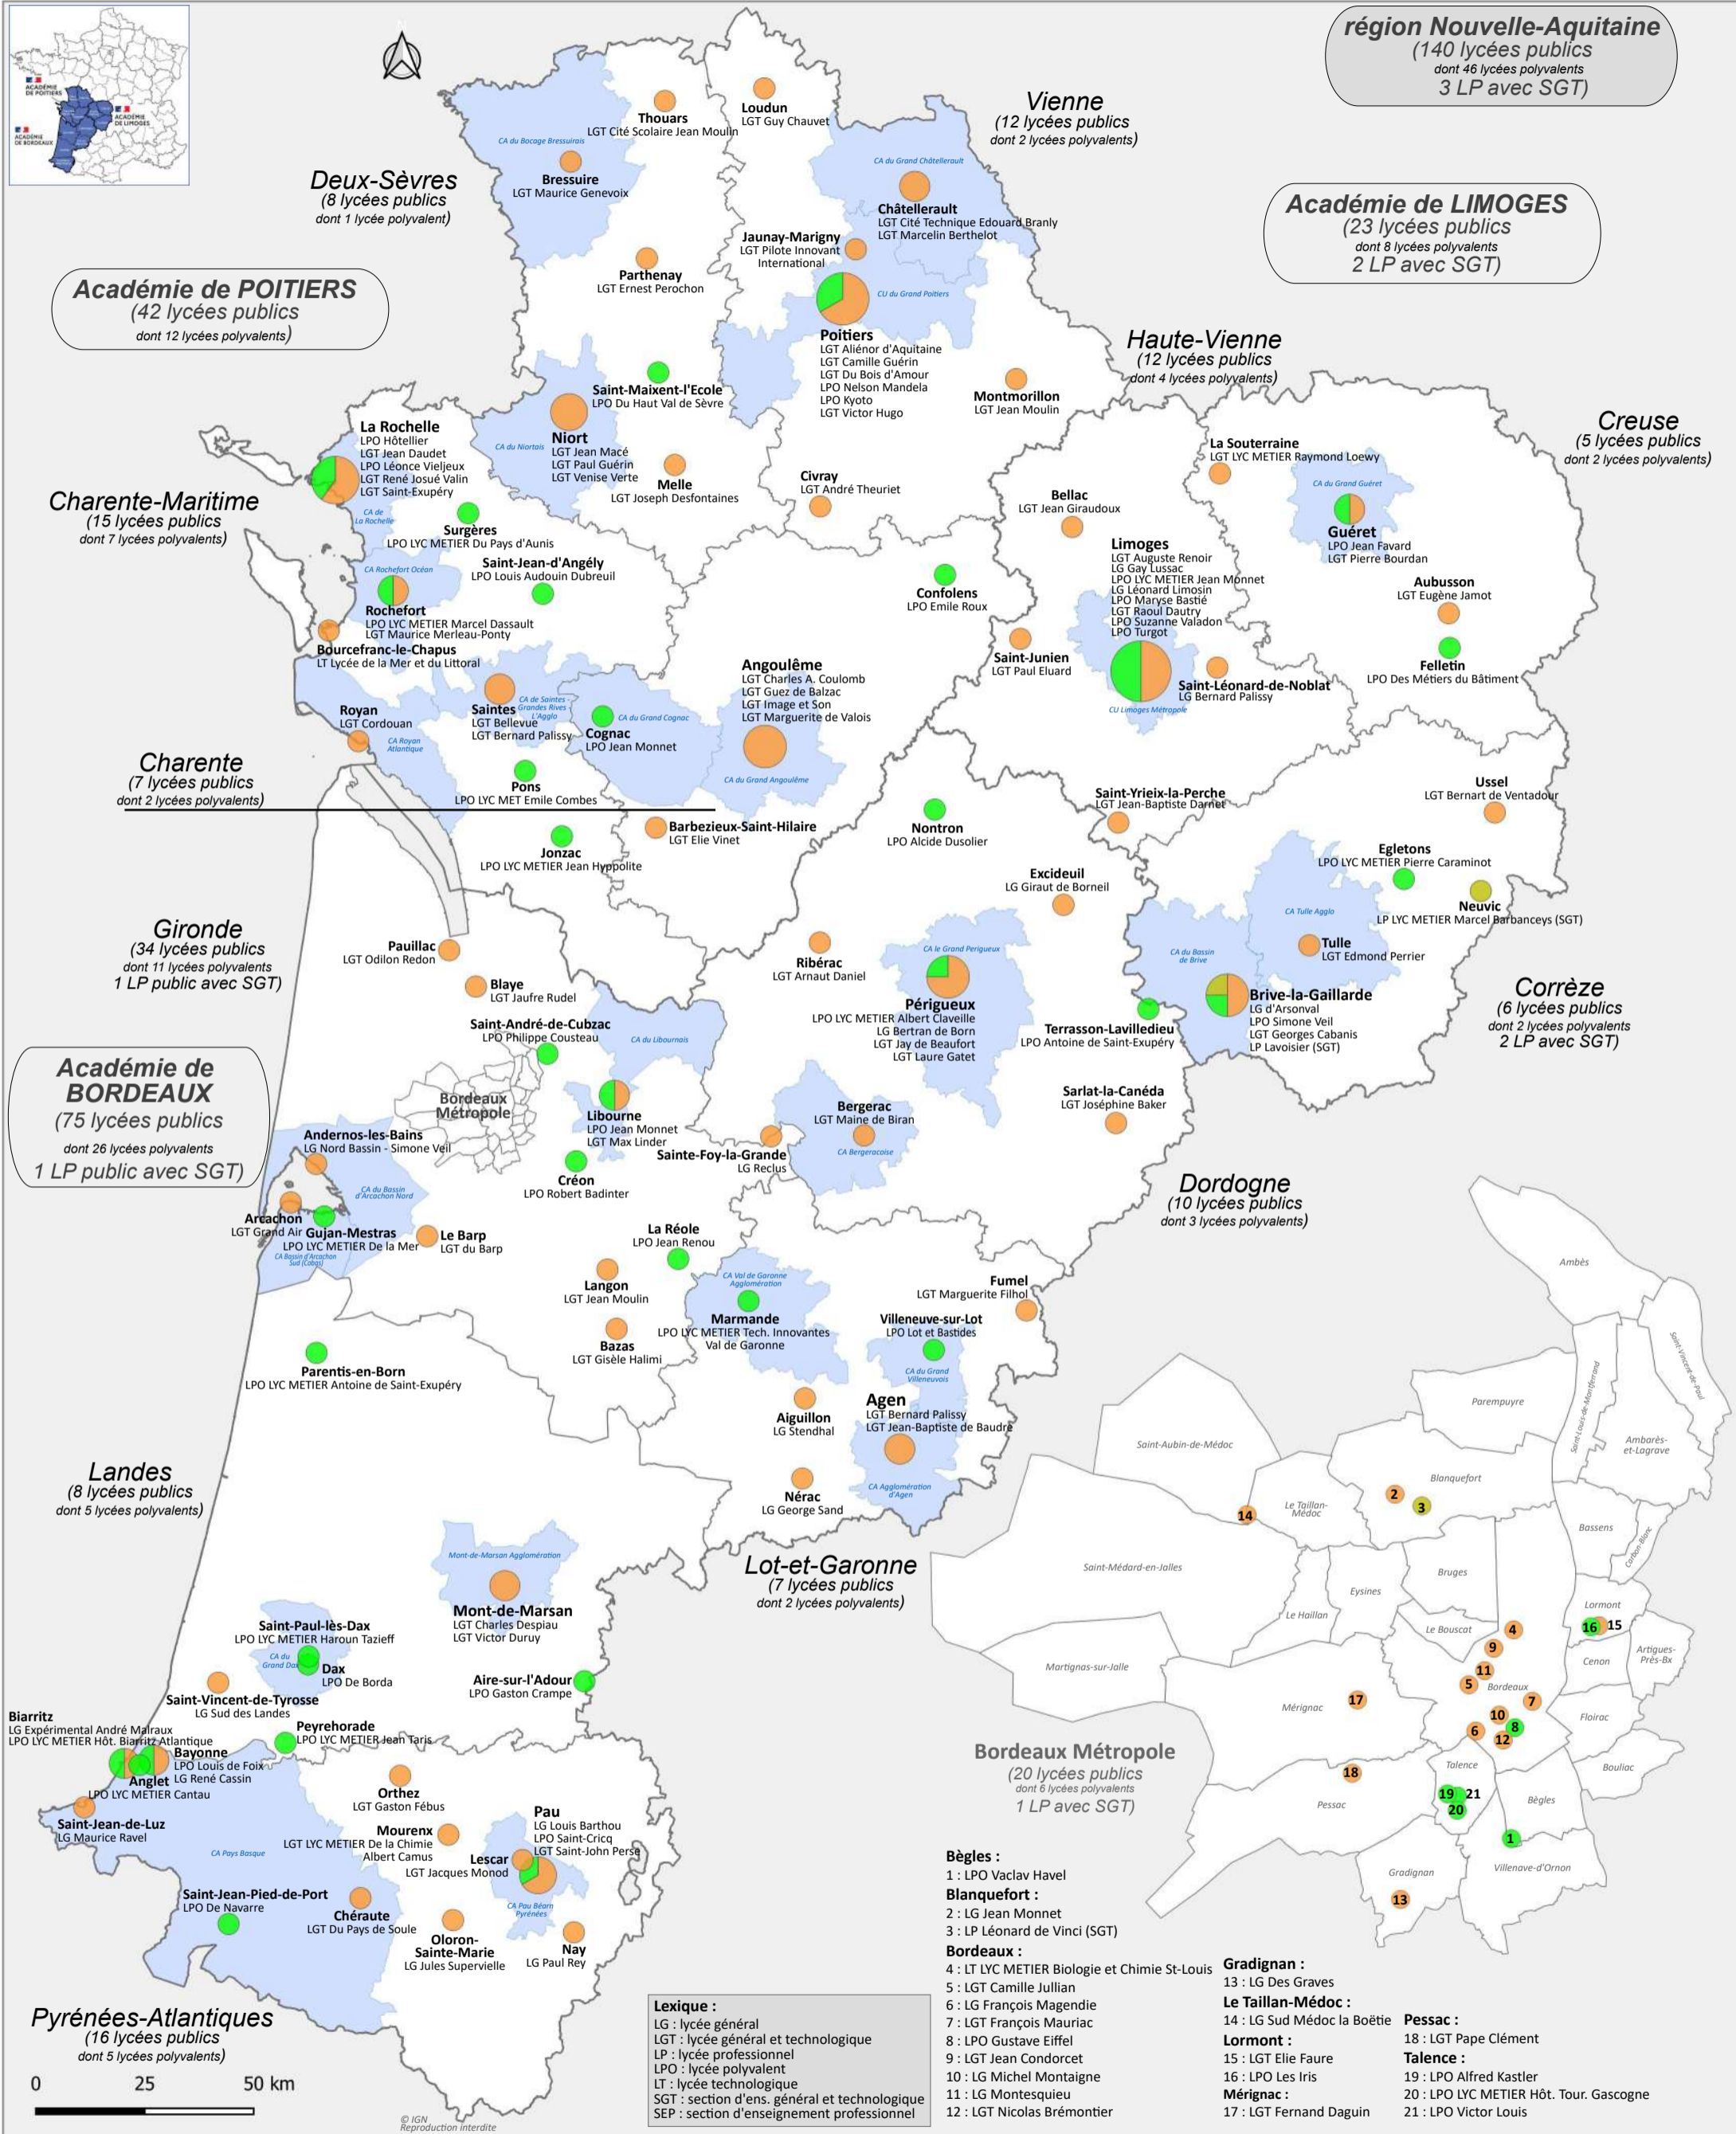

# Les lycées d'enseignement général et technologique publics dans la région académique Nouvelle-Aquitaine année scolaire 2025-2026 (\*)

**région Nouvelle-Aquitaine**  
(140 lycées publics  
dont 46 lycées polyvalents  
3 LP avec SGT)

**Académie de LIMOGES**  
(23 lycées publics  
dont 8 lycées polyvalents  
2 LP avec SGT)

**Académie de POITIERS**  
(42 lycées publics  
dont 12 lycées polyvalents)

**Lexique :**  
 LG : lycée général  
 LGT : lycée général et technologique  
 LP : lycée professionnel  
 LPO : lycée polyvalent  
 LT : lycée technologique  
 SGT : section d'ens. général et technologique  
 SEP : section d'enseignement professionnel

- Bègles :**  
1 : LPO Vaclav Havel
- Blanquefort :**  
2 : LG Jean Monnet  
3 : LP Léonard de Vinci (SGT)
- Bordeaux :**  
4 : LT Lycée Métier Biologie et Chimie St-Louis  
5 : LGT Camille Jullian  
6 : LG François Magendie  
7 : LGT François Mauriac  
8 : LPO Gustave Eiffel  
9 : LGT Jean Condorcet  
10 : LG Michel Montaigne  
11 : LG Montesquieu  
12 : LGT Nicolas Brémontier
- Gradignan :**  
13 : LG Des Graves
- Le Taillan-Médoc :**  
14 : LG Sud Médoc la Boétie
- Lormont :**  
15 : LGT Elie Faure
- Talence :**  
16 : LPO Alfred Kastler  
17 : LPO Lycée Métier Hôt. Tour. Gascogne  
18 : LGT Pape Clément  
19 : LPO Alfred Kastler  
20 : LPO Lycée Métier Hôt. Tour. Gascogne  
21 : LPO Victor Louis

**Types de lycées :**

- lycées d'enseignement général et technologique
- lycées polyvalents
- lycées professionnels ayant une section d'enseignement général et technologique (SGT)

Départements  
 Métropole, communautés urbaines (CU) et d'agglomération (CA)  
 Académies