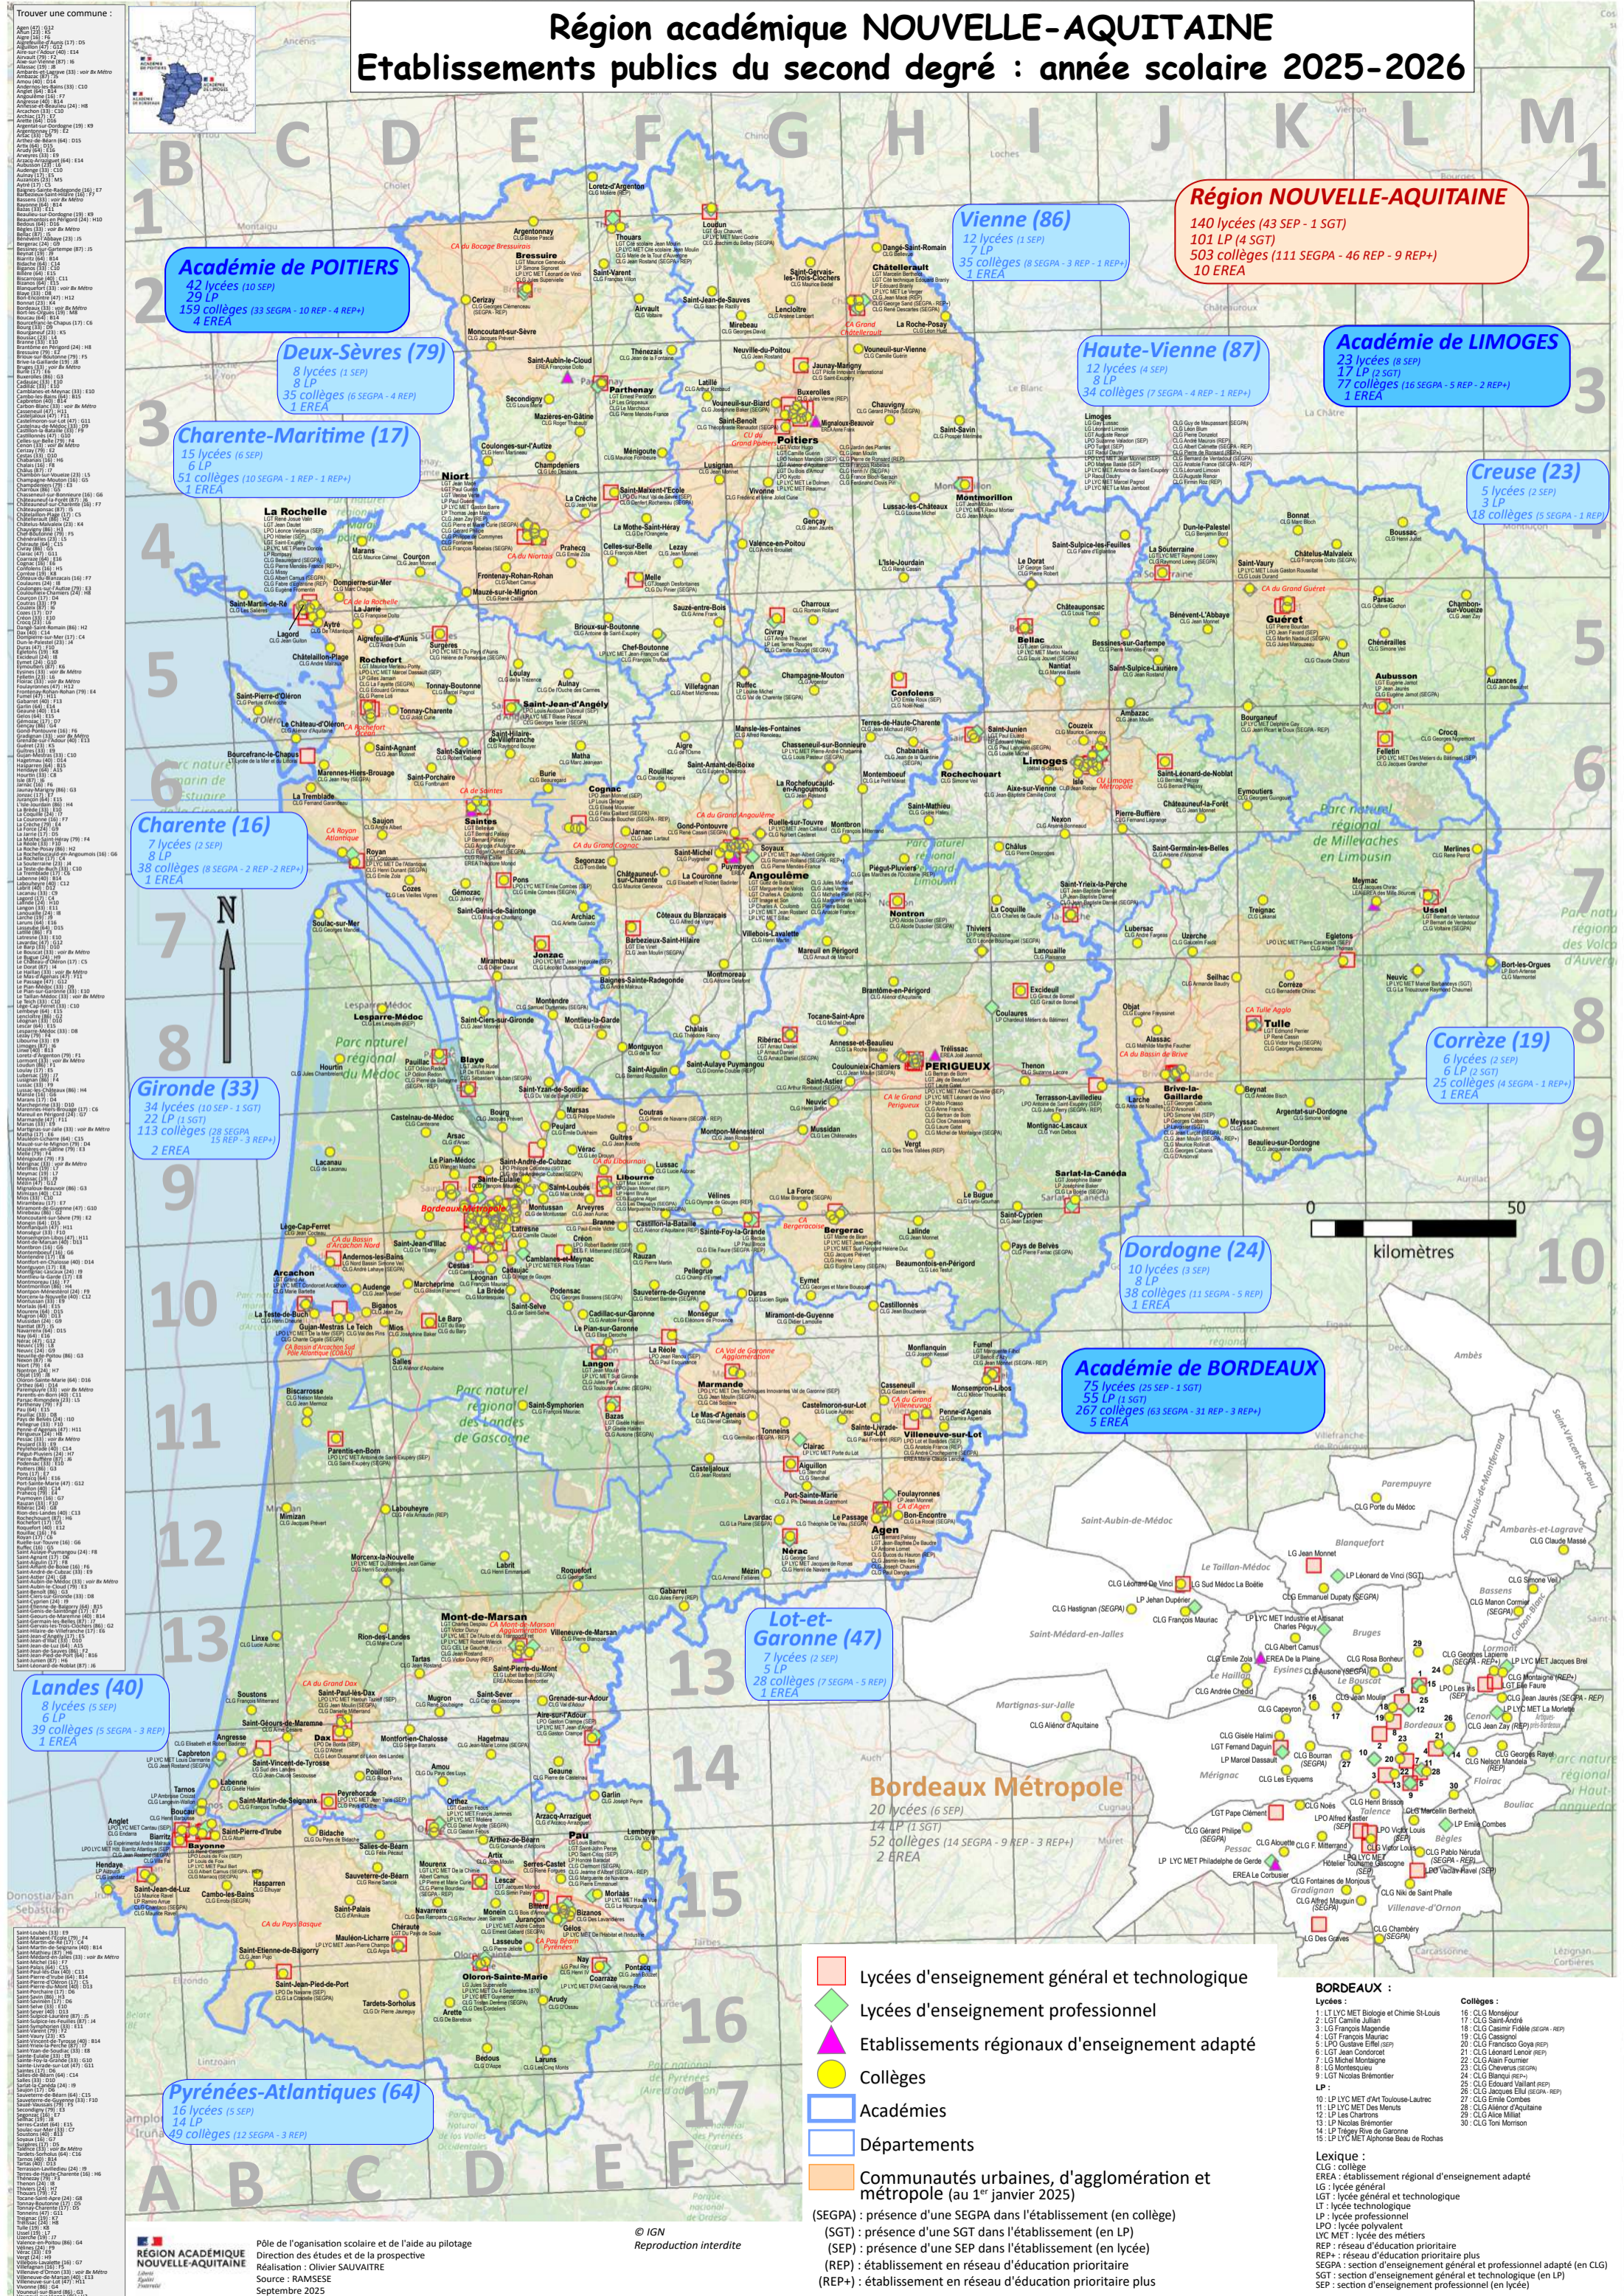

Région académique NOUVELLE-AQUITAINE

Etablissements publics du second degré : année scolaire 2025-2026

1. Lycées d'enseignement général et technologique
   - Lycées d'enseignement professionnel
   - ▲ Etablissements régionaux d'enseignement adapté
   - Collèges
   - Académies
   - Départements
   - Communautés urbaines, d'agglomération et métropole (au 1er janvier 2025)
2. (SEGPA) : présence d'une SEGPA dans l'établissement (en collège)
   (SGT) : présence d'une SGT dans l'établissement (en LP)
   (SEP) : présence d'une SEP dans l'établissement (en lycée)
   (REP) : établissement en réseau d'éducation prioritaire
   (REP+) : établissement en réseau d'éducation prioritaire plus