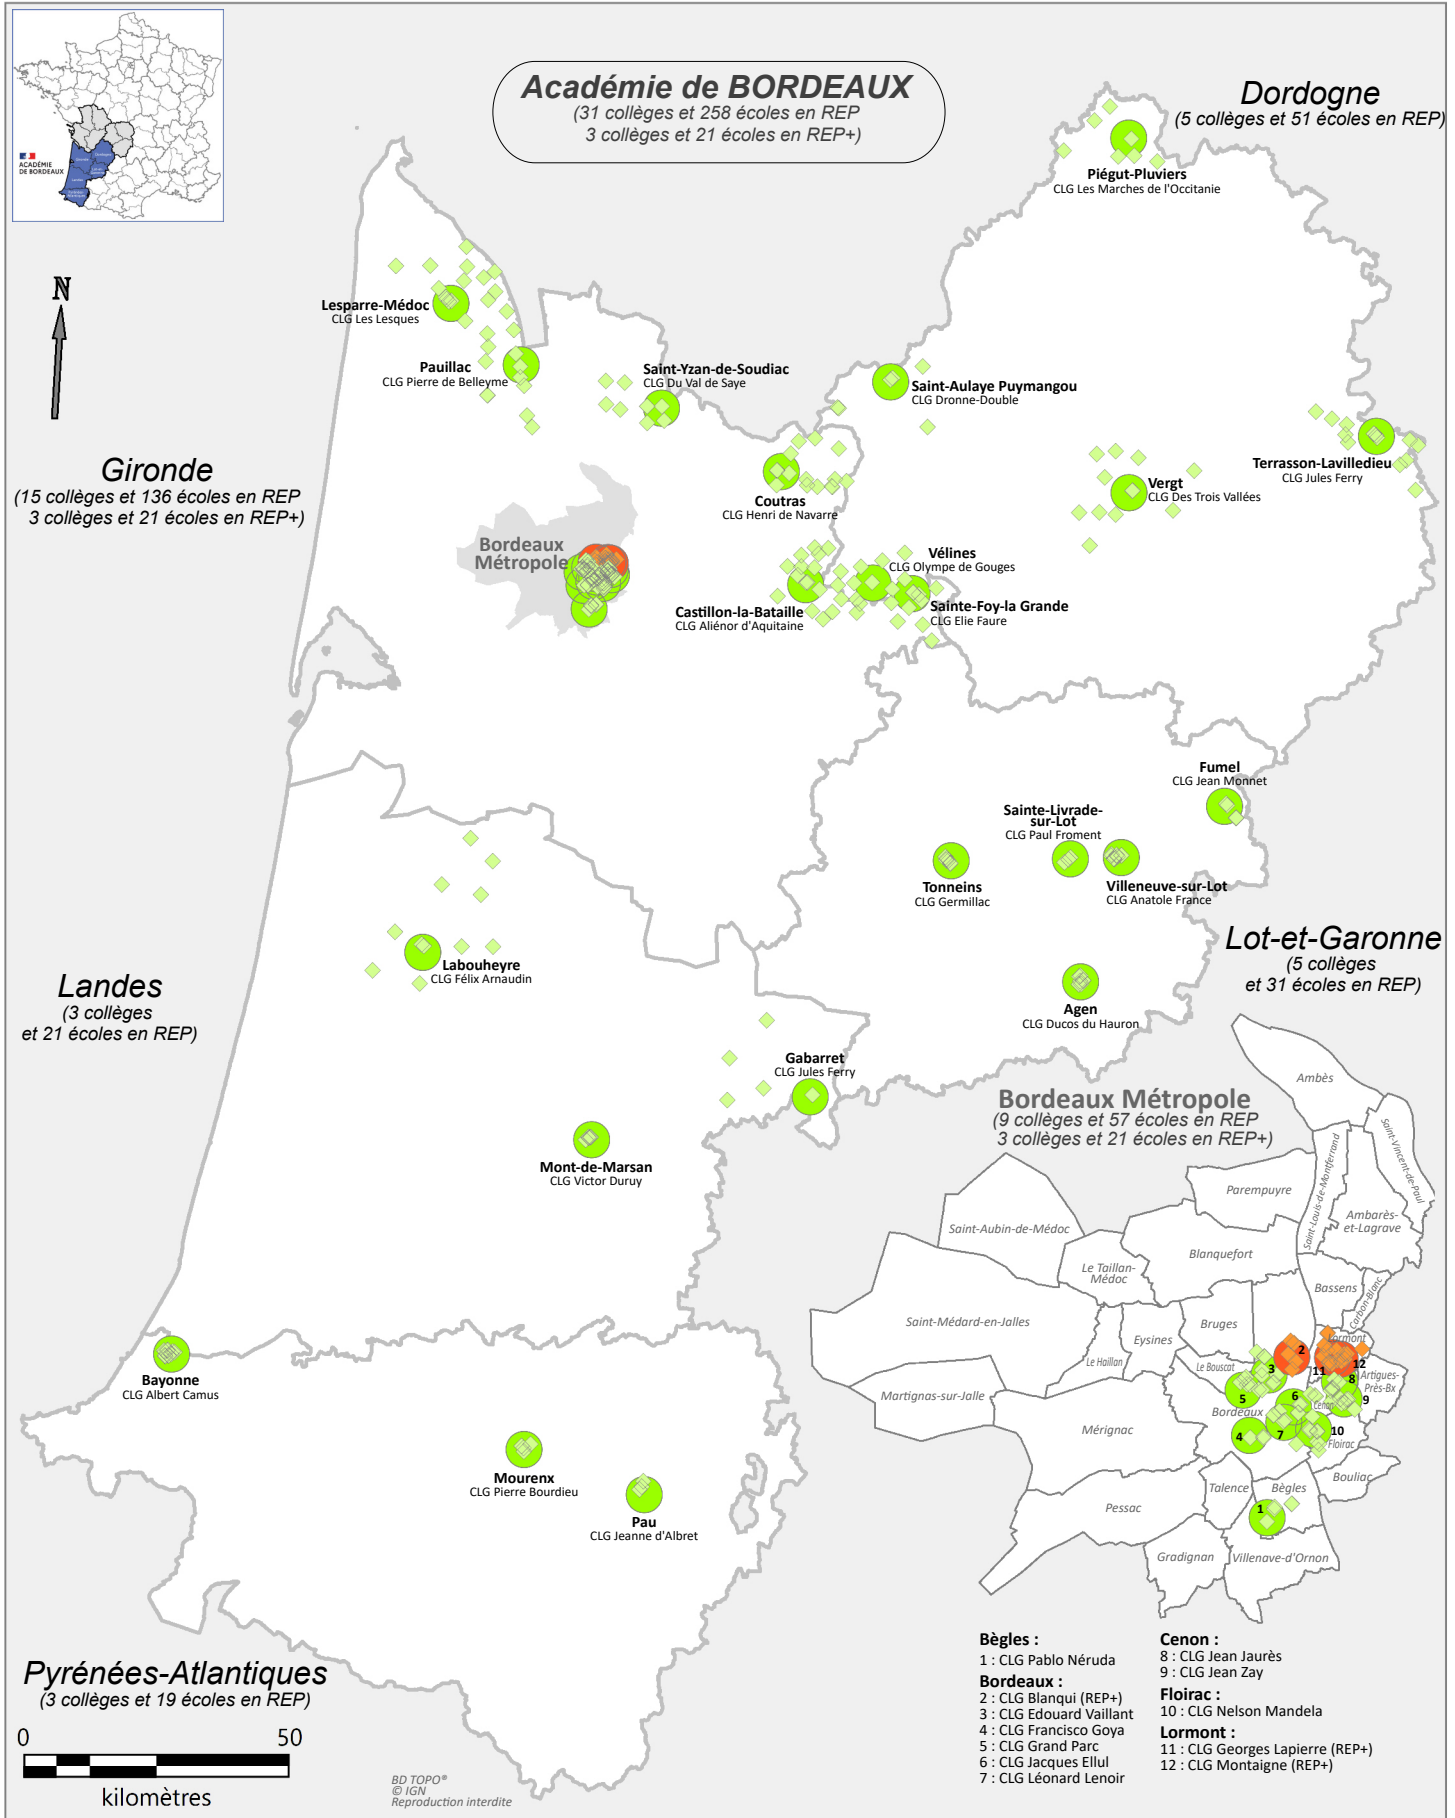

Les établissements en éducation prioritaire dans l'académie de Bordeaux année scolaire 2023-2024

ACADÉMIE DE BORDEAUX

Liberté
Égalité
Fraternité

Pôle de l'organisation scolaire et de l'aide au pilotage
Direction des études et de la prospective
Source : Ramsese
Septembre 2023

Etablissements publics en réseaux d'éducation prioritaire (REP) :

- collèges en REP
- ◆ écoles en REP+
- collèges en REP+
- ◆ écoles en REP

département