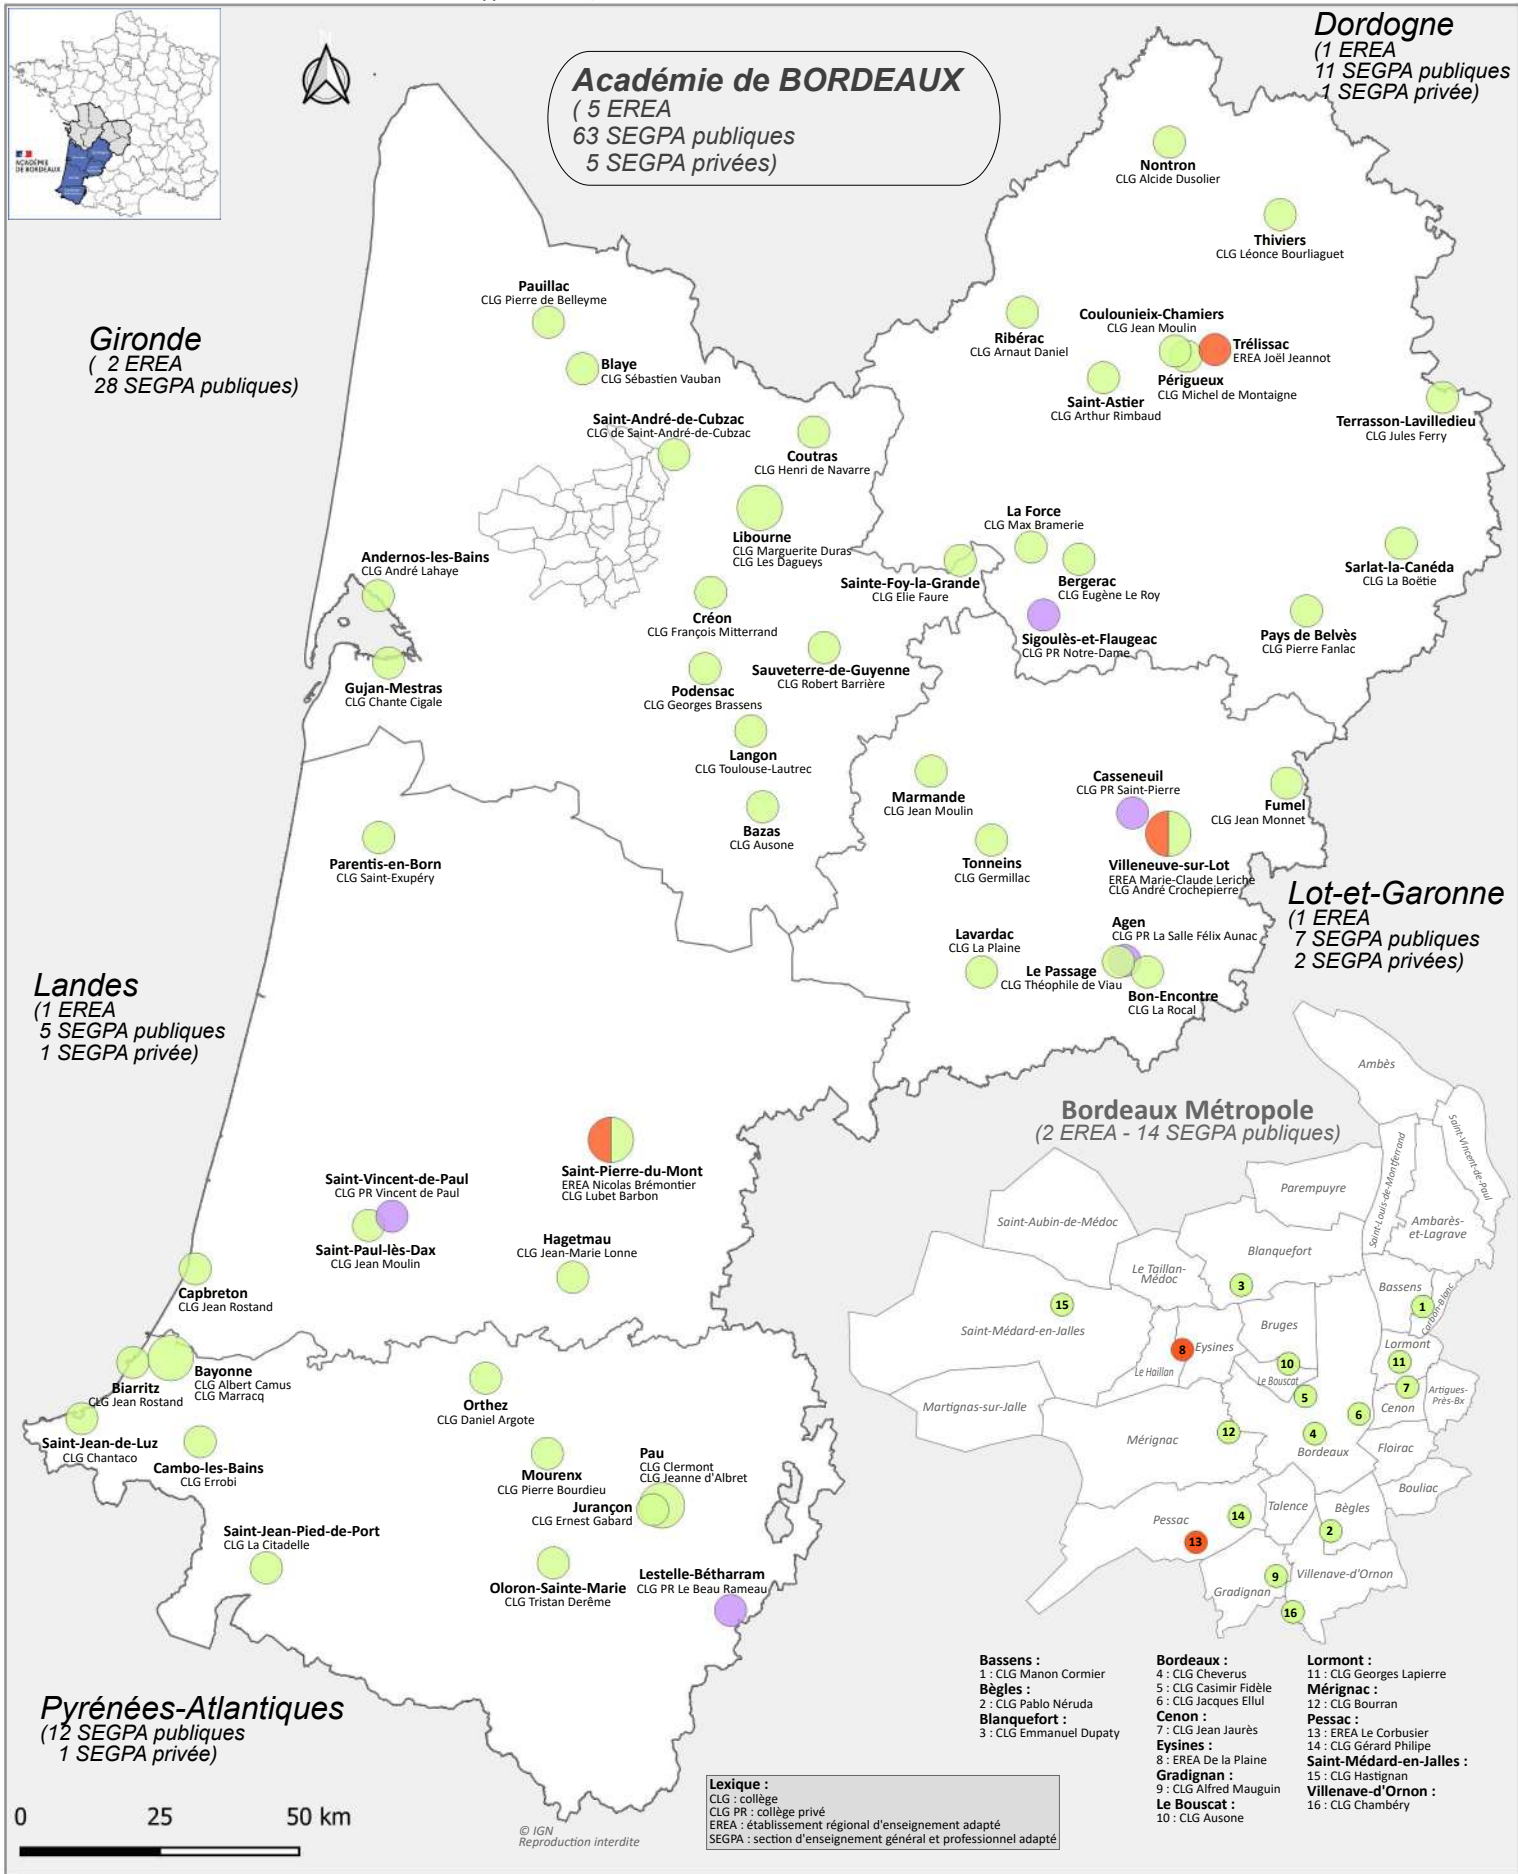

Les sections d'enseignement général et professionnel adapté (SEGPA) et les établissements régionaux d'enseignement adapté (EREA) dans l'académie de Bordeaux - année scolaire 2025-2026 (*)

Types d'établissements :

- SEGPA publiques
- SEGPA privées sous contrat
- EREA

Nombre de SEGPA-EREA par commune (hors Bordeaux Métropole) :

départements

(*) établissements relevant du ministère de l'Éducation nationale et accueillant des élèves sous statut scolaire.