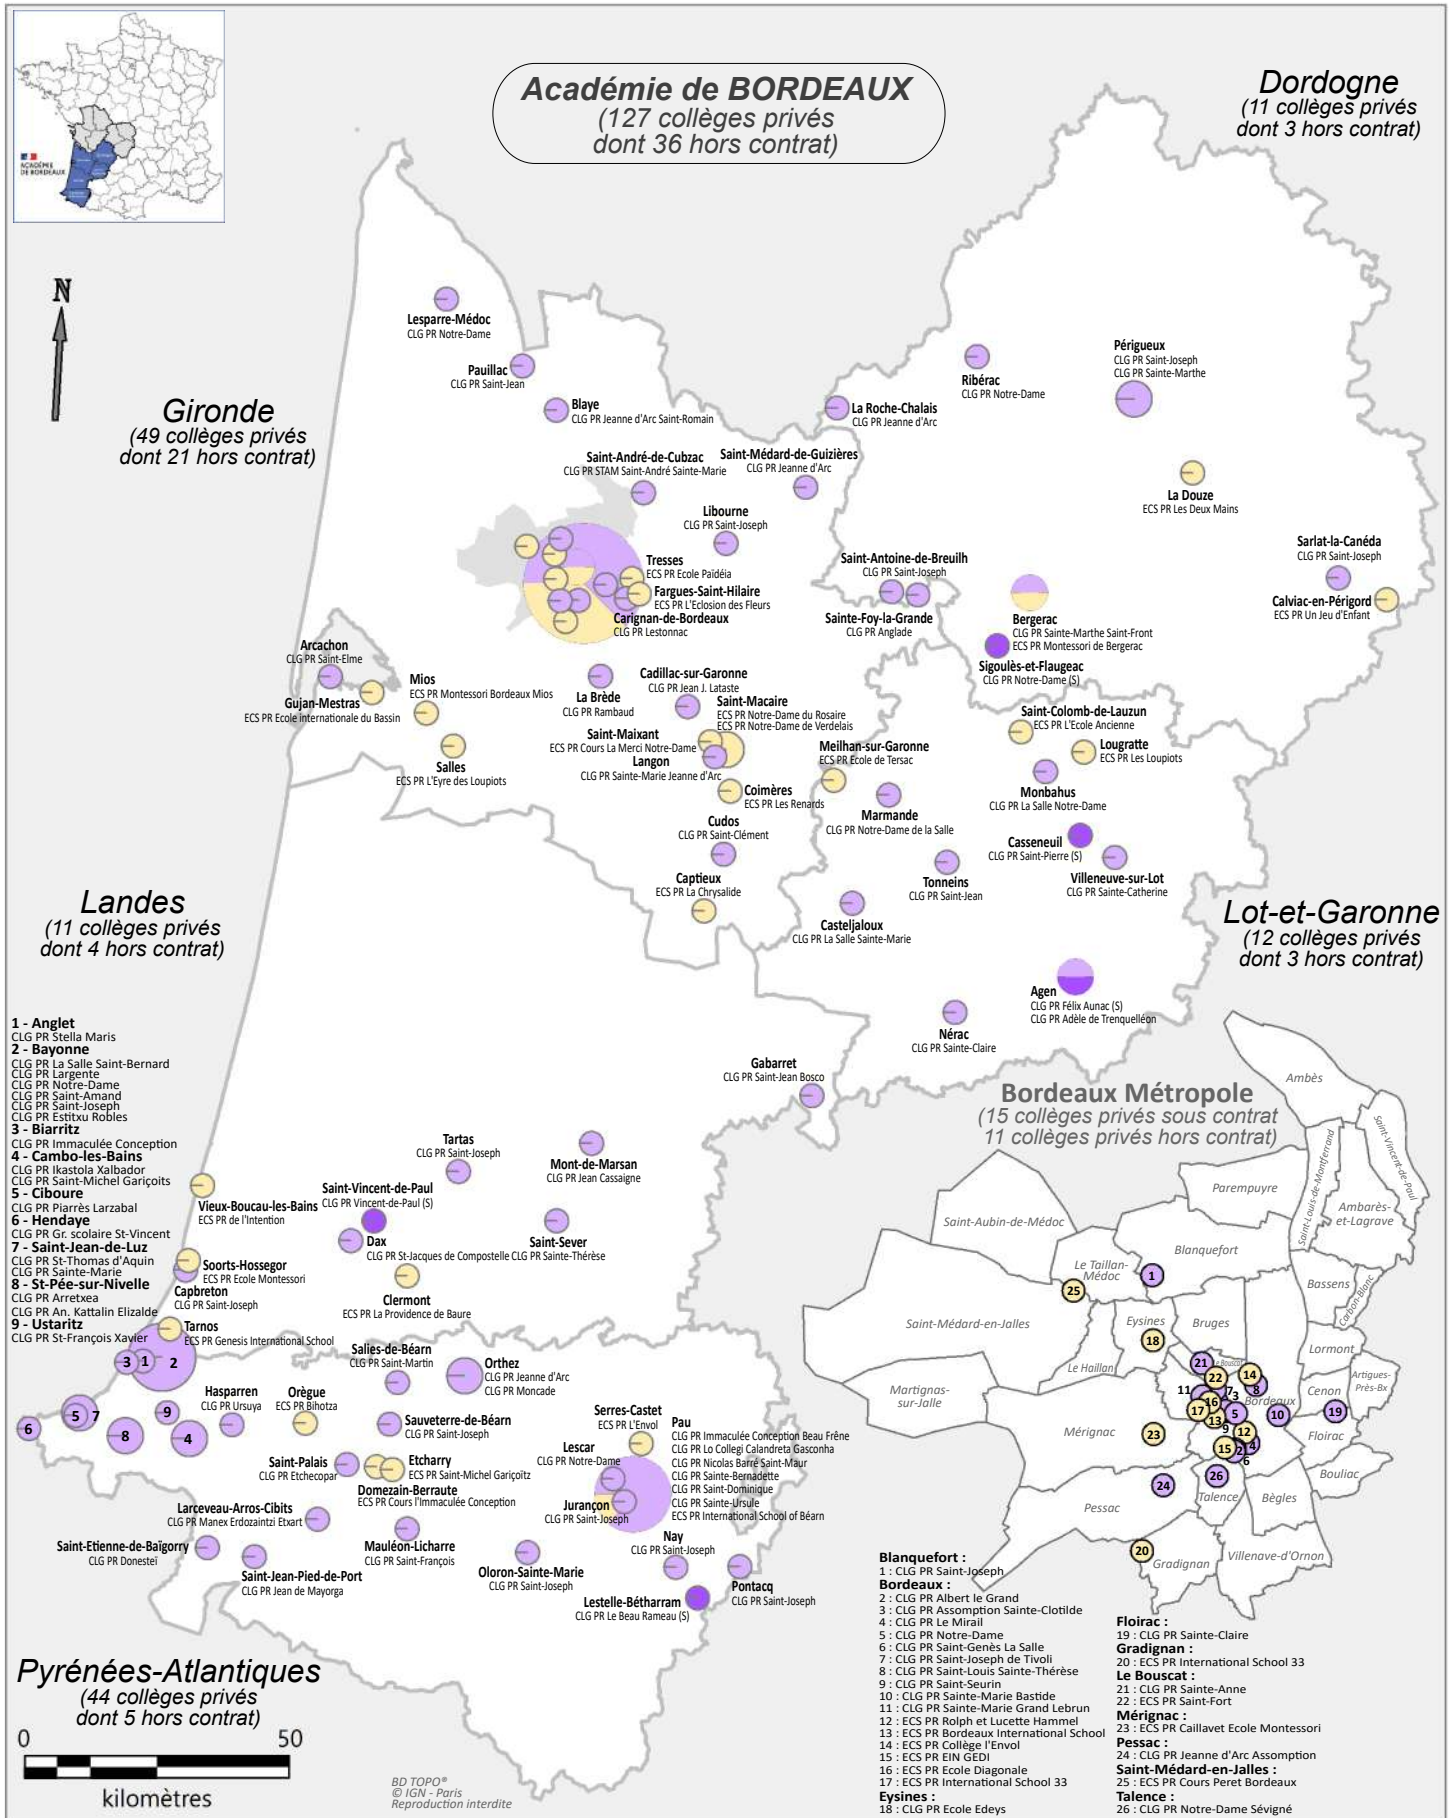

Les collèges privés dans l'académie de Bordeaux - année scolaire 2023-2024 (*)

Nombre de collèges par commune (hors Bordeaux Métropole) :

- 7
- 3,5
- 1,75

☐ départements

- ☐ collèges privés sous contrat sans section d'enseignement général et professionnel adapté
- ☐ collèges privés sous contrat avec SEGPA (S)
- ☐ collèges privés hors contrat

(*) établissements relevant du ministère de l'Éducation nationale et accueillant des élèves sous statut scolaire.