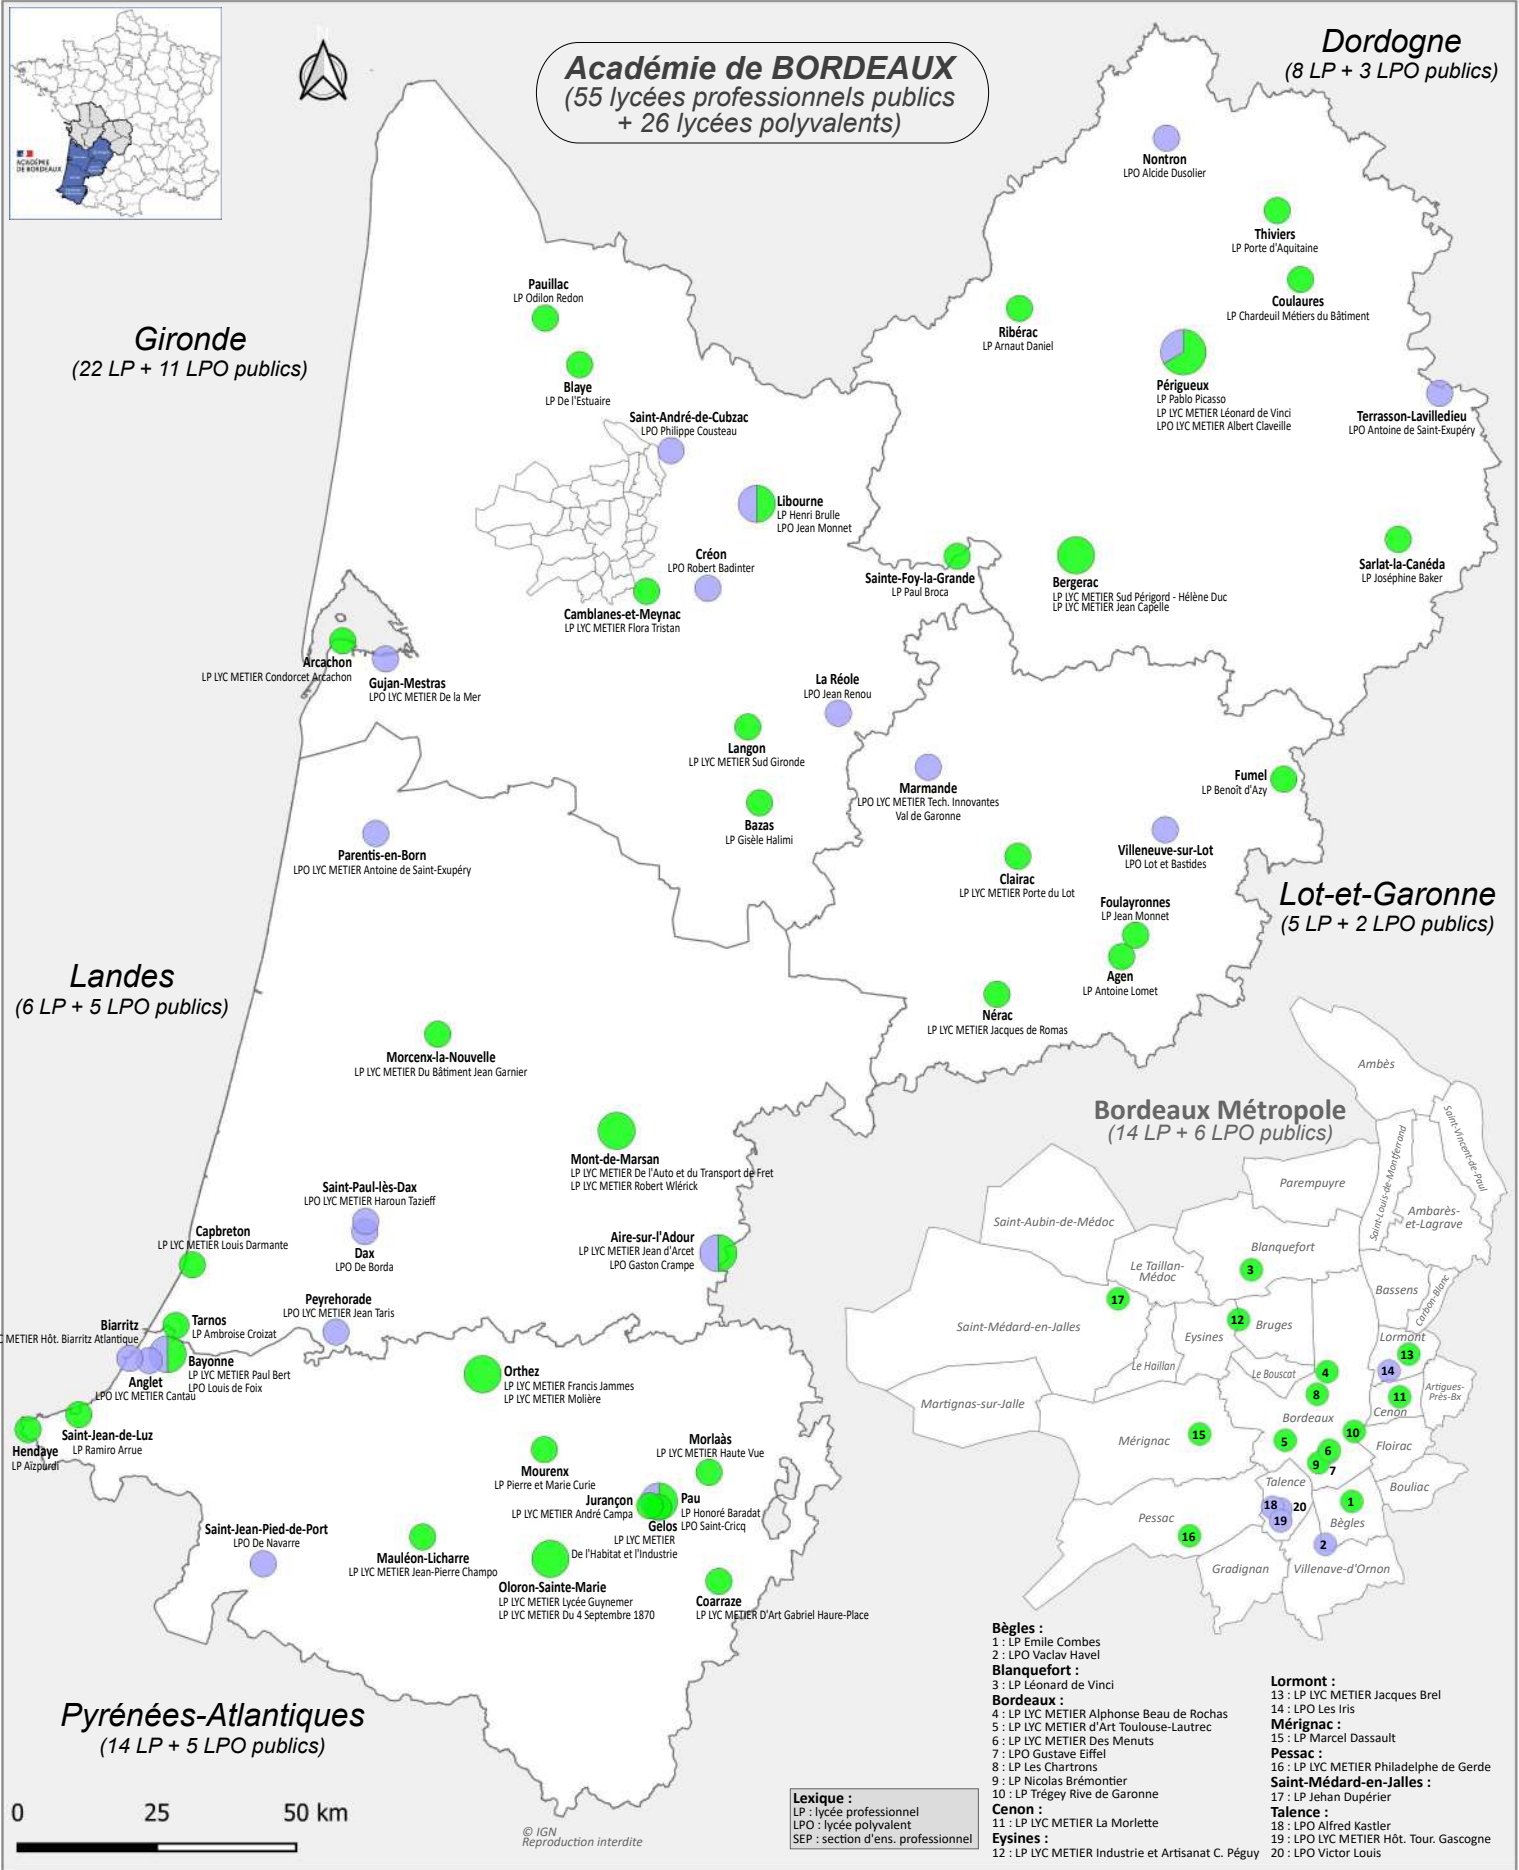

Les lycées d'enseignement professionnel publics dans l'académie de Bordeaux année scolaire 2025-2026 (*)

(*) établissements relevant du ministère de l'Éducation nationale et accueillant des élèves sous statut scolaire.