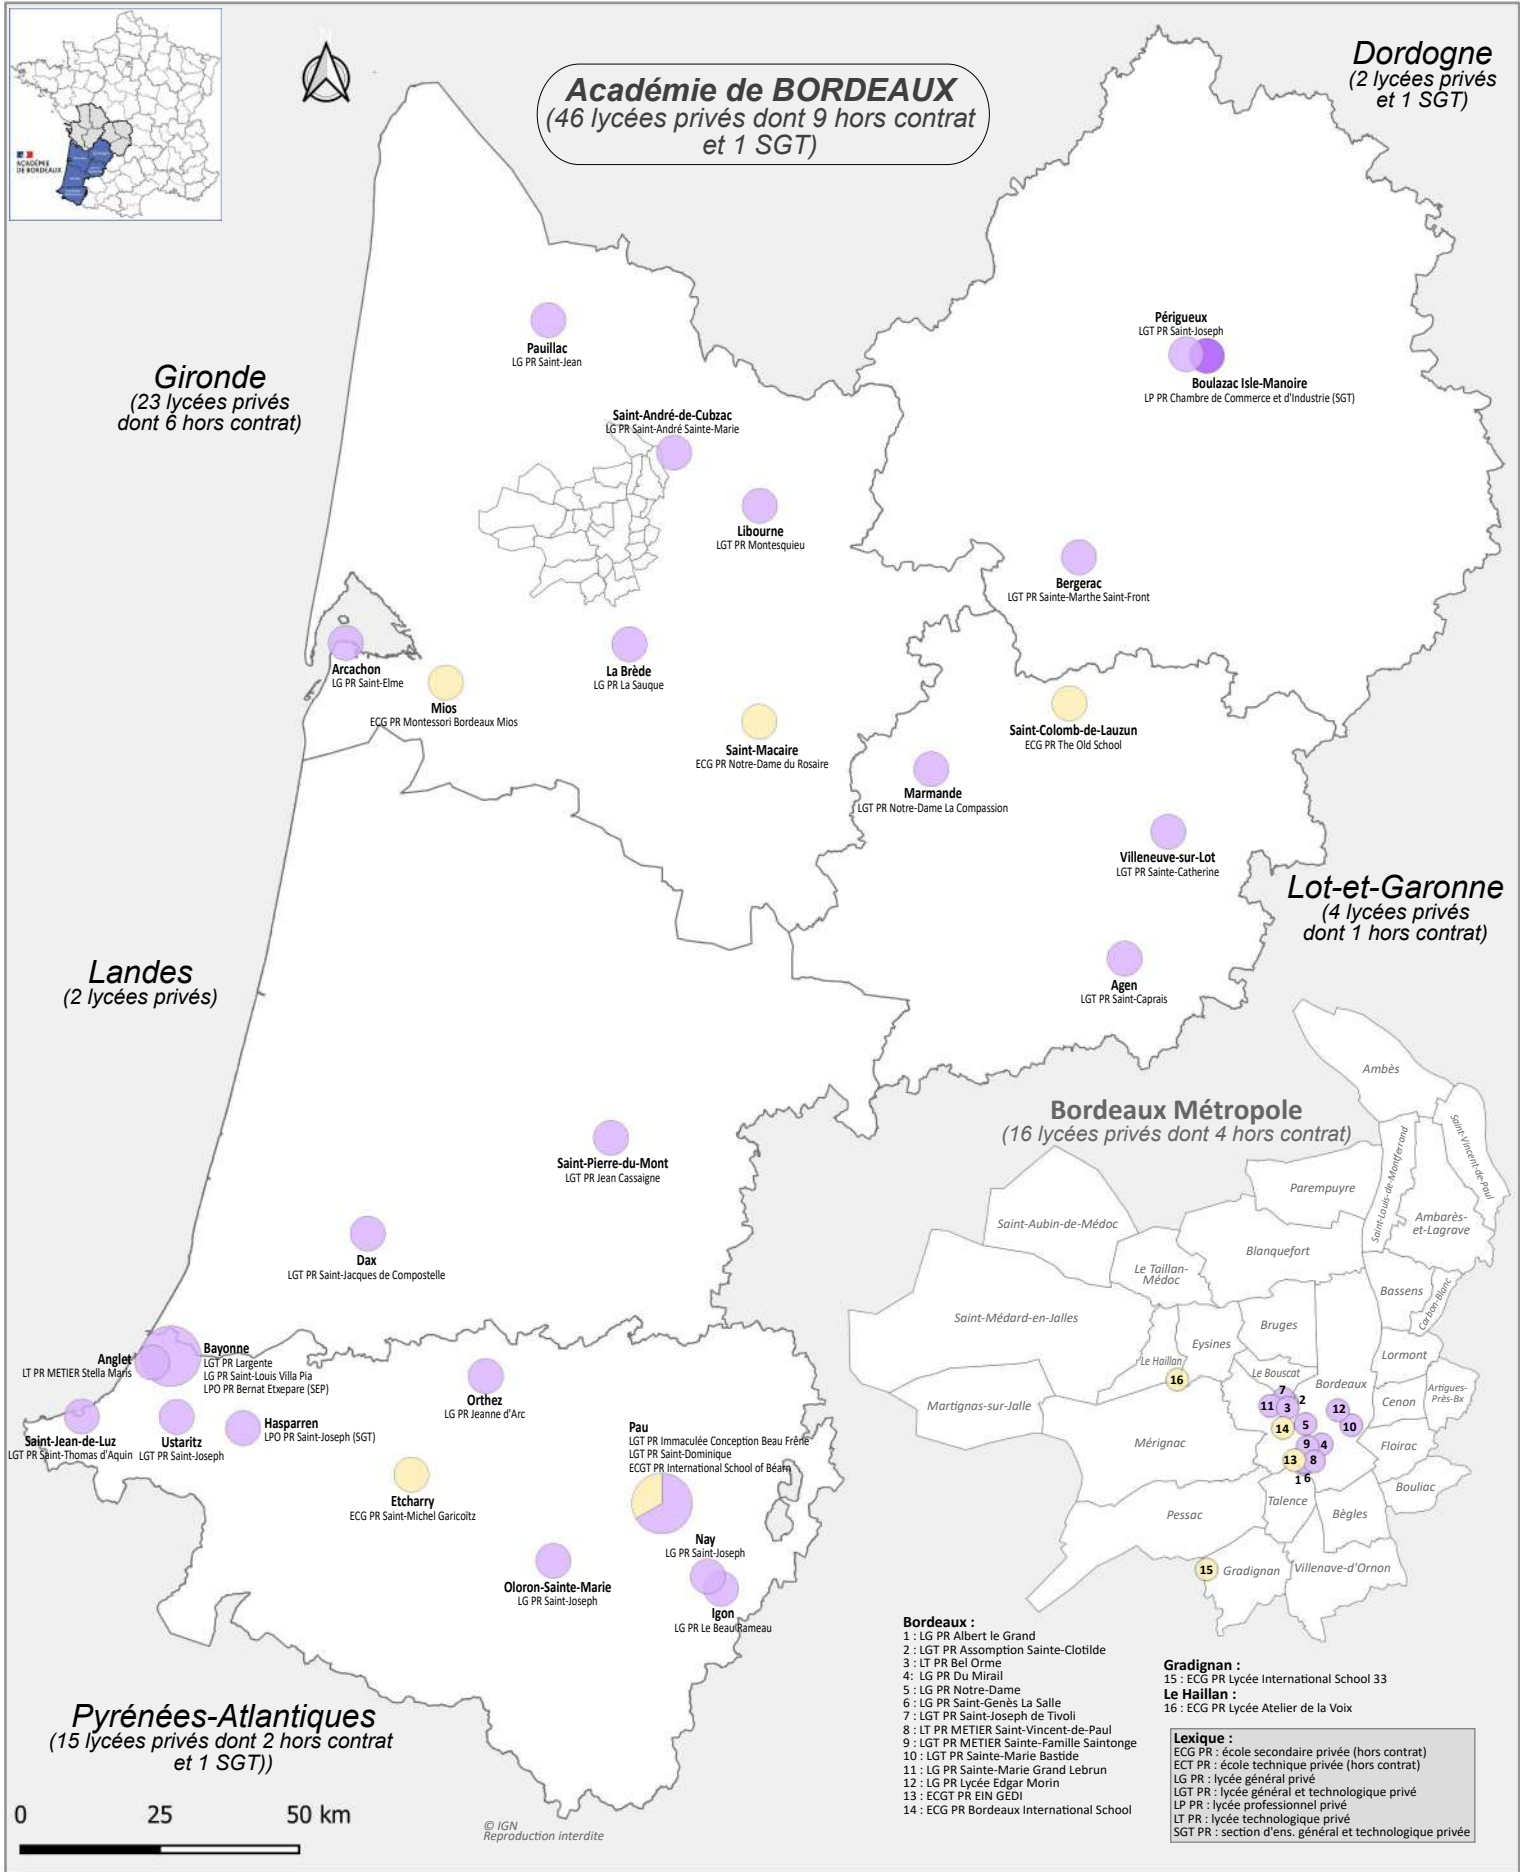

# Les lycées d'enseignement général et technologique privés dans l'académie de Bordeaux année scolaire 2025-2026 (\*)

**ACADÉMIE DE BORDEAUX**

Liberté  
Égalité  
Fraternité

Pôle de l'organisation scolaire et de l'aide au pilotage  
Direction des études et de la prospective  
Source : Ramsese  
Septembre 2025

## Types de lycées :

- Light purple circle: lycées d'enseignement général et technologique privés sous contrat
- Dark purple circle: lycées professionnels privés sous contrat ayant une section d'enseignement général et technologique (SGT)
- Yellow circle: écoles secondaires privées hors contrat

## Nombre de lycées par commune (hors Bordeaux Métropole)

(\*) établissements relevant du ministère de l'Éducation nationale