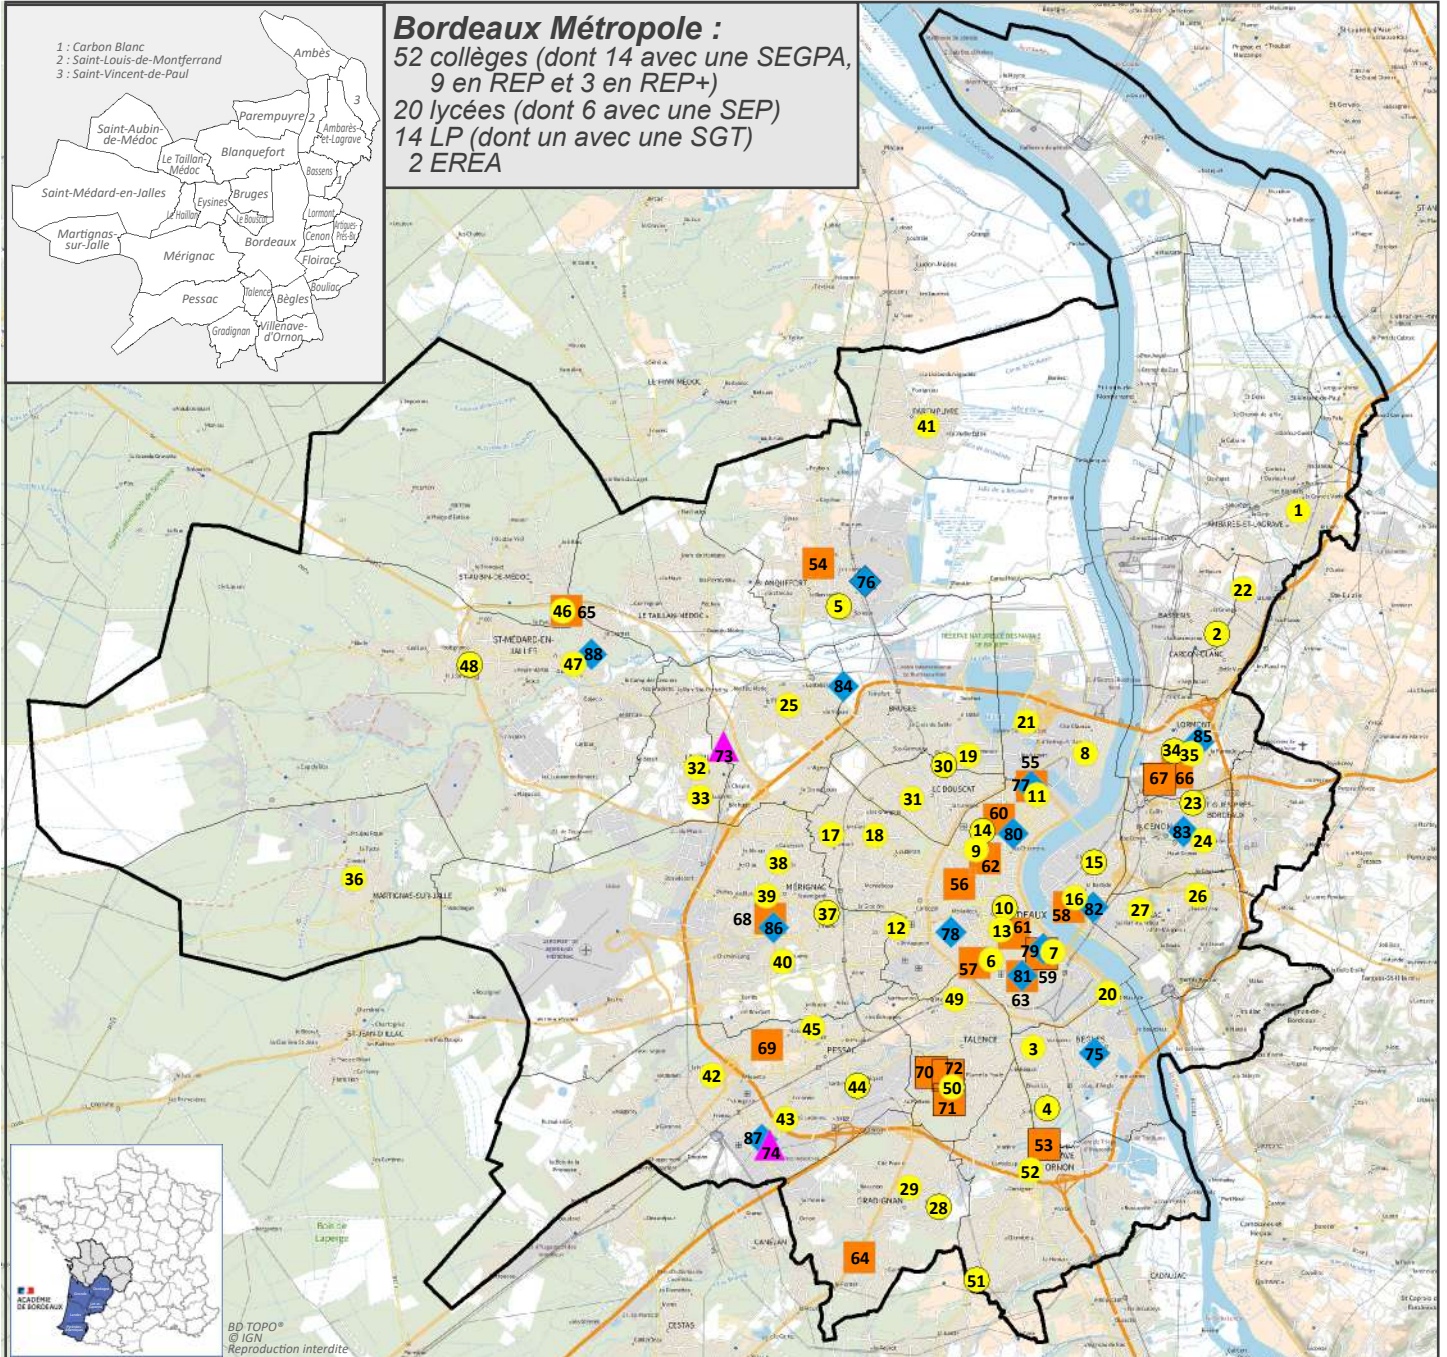

Bordeaux Métropole : les établissements publics du second degré année scolaire 2023-2024 (*)

Bordeaux Métropole :
52 collèges (dont 14 avec une SEGPA,
9 en REP et 3 en REP+)
20 lycées (dont 6 avec une SEP)
14 LP (dont un avec une SGT)
2 EREA

Les collèges :

Ambarès-et-Lagrave :

1 : CLG Claude Massé

Bassens :

2 : CLG Manon Cormier (S)

Bègles :

3 : CLG Marcellin Berthelot
4 : CLG Pablo Néruza (S)(R)

Blanquefort :

5 : CLG Emmanuel Dupaty (S)

Bordeaux :

6 : CLG Alain Fournier
7 : CLG Aliénor d'Aquitaine
8 : CLG Blanqui (R+)
9 : CLG Cassagnol
10 : CLG Cheverus (S)
11 : CLG Edouard Vaillant (R)
12 : CLG Emile Combes
13 : CLG Francisco Goya (R)
14 : CLG Grand Parc (S)(R)
15 : CLG Jacques Ellul (S)(R)
16 : CLG Léonard Lenoir (R)
17 : CLG Monséjour
18 : CLG Saint-André
19 : CLG de Bordeaux Lac
20 : CLG Belcier

Bruges :

21 : CLG Rosa Bonheur

Carbon-Blanc :

22 : CLG Simone Veil

Genon :

23 : CLG Jean Jaurès (S)(R)
24 : CLG Jean Zay (R)

Eysines :

25 : CLG Albert Camus

Floirac :

26 : CLG Georges Rayet
27 : CLG Jean Mandela (R)

Gradignan :

28 : CLG Alfred Mauguin (S)
29 : CLG Fontaines de Monjou

Le Bouscat :

30 : CLG Ausone (S)
31 : CLG Jean Moulin

Le Haillan :

32 : CLG Emile Zola
33 : CLG du Haillan

Lormont :

34 : CLG Georges Lapierre (S)(R+)
35 : CLG Montaigne (R+)

Martignas-sur-Jalle :

36 : CLG Aliénor d'Aquitaine

Mérignac :

37 : CLG Bourran (S)
38 : CLG Capeyron
39 : CLG Gisèle Halimi
40 : CLG Les Eyquem

Parempuyre :

41 : CLG Porte du Médoc

Pessac :

42 : CLG Alouette
43 : CLG F. Mitterrand
44 : CLG Gérard Philippe (S)
45 : CLG Noës

St-Aubin-de-Médoc :

46 : CLG Léonard de Vinci

St-Médard-sur-Jalles :

47 : CLG François Mauriac
48 : CLG Hastignan (S)

Talence :

49 : CLG Henri Brisson
50 : CLG Victor Louis

Villenave-d'Ornon :

51 : CLG Chambéry (S)
52 : CLG Pont de la Maye

Les lycées :

Bègles :

53 : LPO Vaclav Havel (SEP)

Blanquefort :

54 : LG Jean Monnet

Bordeaux :

55 : LT Lyc MET Bio. et Chimie St-Louis
56 : LPO Victor Louis (SEP)

Bordeaux :

Bordeaux :

Gradignan :

64 : CLG Des Graves

Le Taillan-Médoc :

65 : LG Sud Médoc la Boëtte

Lormont :

66 : LG Elie Faure
67 : LPO Les Iris (SEP)

Mérignac :

68 : LGT Fernand Daguin

Pessac :

69 : LGT Pape Clément

Talence :

70 : LPO Alfred Kastler (SEP)
71 : LPO Lyc METIER Hôtellerie
Tourisme Gascogne (SEP)
72 : LPO Victor Louis (SEP)

Les EREA :

Eysines :

73 : EREA De la Plaine

Pessac :

74 : EREA Le Corbusier

Lexique :

Les LP :

Bègles :

75 : LP Emile Combes

Blanquefort :

76 : LP Léonard de Vinci (SGT)

Bordeaux :

Genon :

83 : LP Lyc METIER La Morlette

Eysines :

84 : LP Lyc METIER Industrie et Artisanat
Charles Péguy

Lormont :

85 : LP Lyc METIER Jacques Brel

Mérignac :

86 : LP Marcel Dassault

Pessac :

87 : LP Philadelphie de Gerde

Saint-Médard-en-Jalles :

88 : LP Jehan Dupérier

Etablissements :

LEGAT sans SEP

LP sans SGT

collèges sans SEGPA

(R) collèges en réseau d'éducation prioritaire (REP)

LEGAT avec SEP

LP avec SGT

collèges avec SEGPA (S)

(R+) collèges en réseau d'éducation prioritaire plus (REP+)

EREA

(*) établissements relevant du ministère de l'Éducation nationale et accueillant des élèves sous statut scolaire.