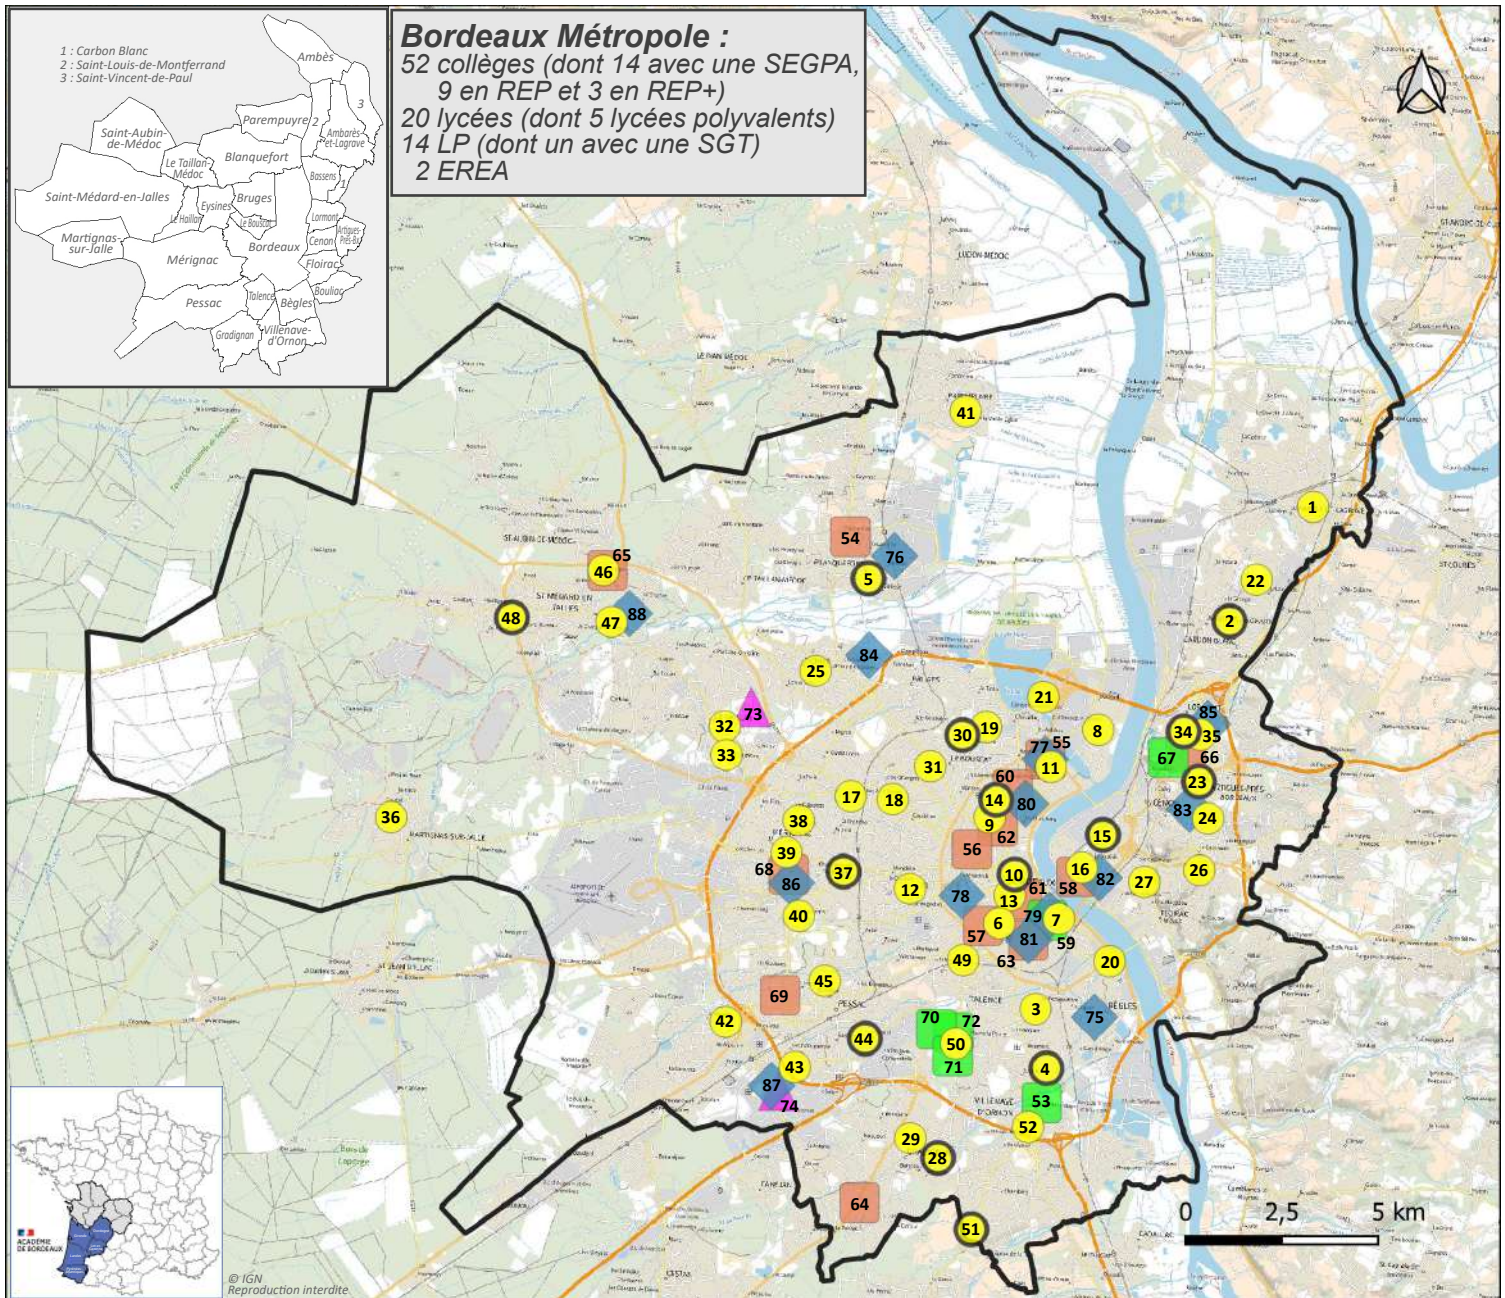

Bordeaux Métropole : les établissements publics du second degré année scolaire 2025-2026 (*)

Bordeaux Métropole :
 52 collèges (dont 14 avec une SEGPA,
 9 en REP et 3 en REP+)
 20 lycées (dont 5 lycées polyvalents)
 14 LP (dont un avec une SGT)
 2 EREA

Les lycées :

- Bègles :**
53 : LPO Vaclav Havel (SEP)
- Blanquefort :**
54 : LG Jean Monnet
- Bordeaux :**
55 : LT Lyc MET Bio. et Chimie St-Louis
56 : LGT Camille Julian
57 : LG François Magendie
58 : LGT François Mauriac
59 : LPO Gustave Eiffel (SEP)
60 : LGT Jean Condorcet
61 : LG Michel Montaigne
62 : LG Montesquieu
63 : LGT Nicolas Brémontier
- Gradignan :**
64 : LG Des Graves
- Le Taillan-Médoc :**
65 : LG Sud Médoc la Boétie
- Lormont :**
66 : LGT Elie Faure
67 : LPO Les Iris (SEP)
- Mérignac :**
68 : LGT Fernand Daguin