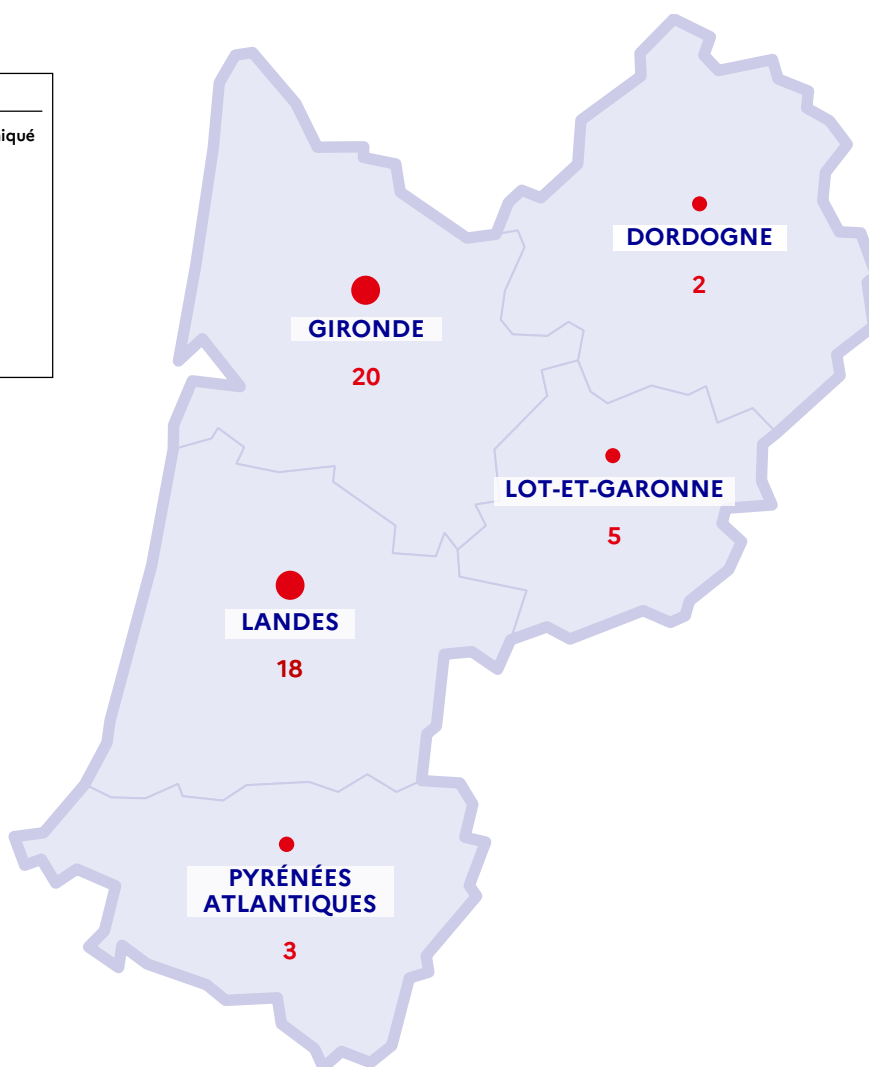

**ACADÉMIE
DE BORDEAUX**

*Liberté
Égalité
Fraternité*

COVID-19

COMMUNIQUÉ DE PRESSE DU VENDREDI 25 JUIN 2021

FERMETURES DE CLASSES PAR DÉPARTEMENT

Données arrêtées au jeudi à 13:00

Sources : Académie de Bordeaux

CONTACT PRESSE

Valérie Courrech, directrice de la communication : 06 15 56 12 84

Adrien Raffray, chargé de communication : 06 20 08 50 03

communication@ac-bordeaux.fr