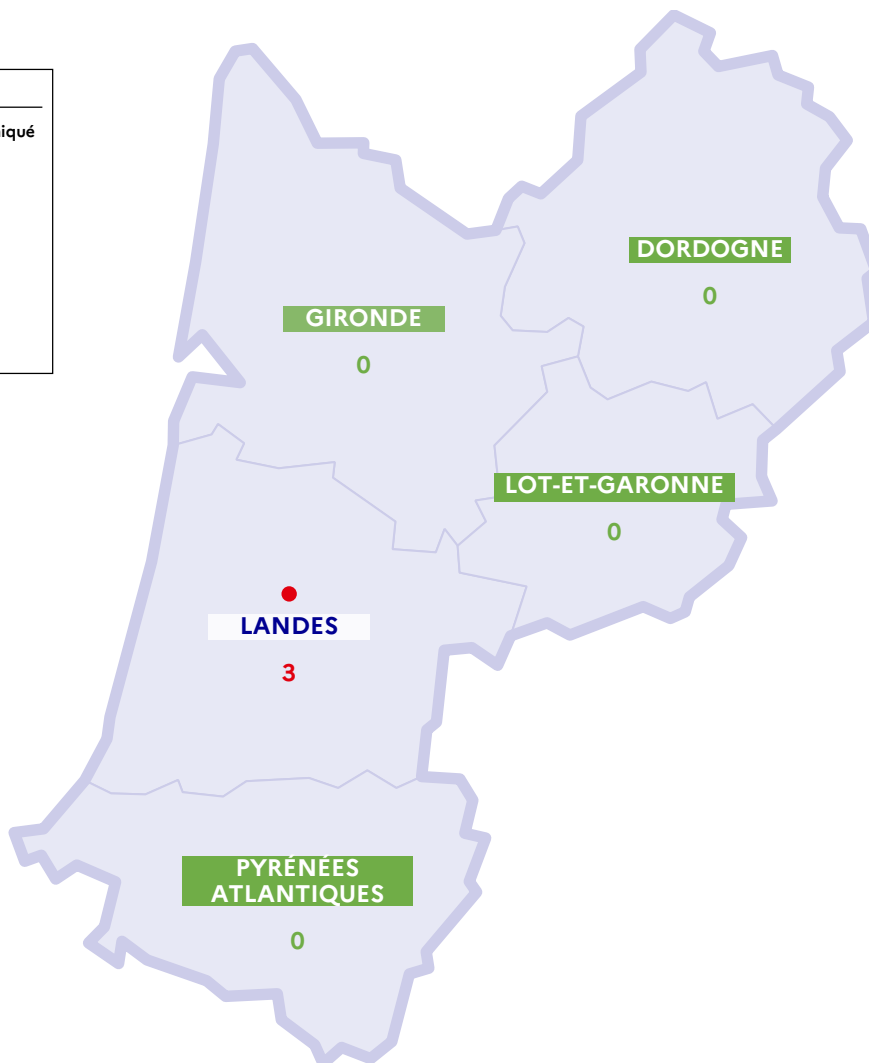

**ACADÉMIE
DE BORDEAUX**

*Liberté
Égalité
Fraternité*

COVID-19

COMMUNIQUÉ DE PRESSE DU VENDREDI 25 JUIN 2021

FERMETURES D'ÉCOLES ET D'ÉTABLISSEMENTS SCOLAIRES PAR DÉPARTEMENT

Données arrêtées au jeudi à 13:00

Sources : Académie de Bordeaux