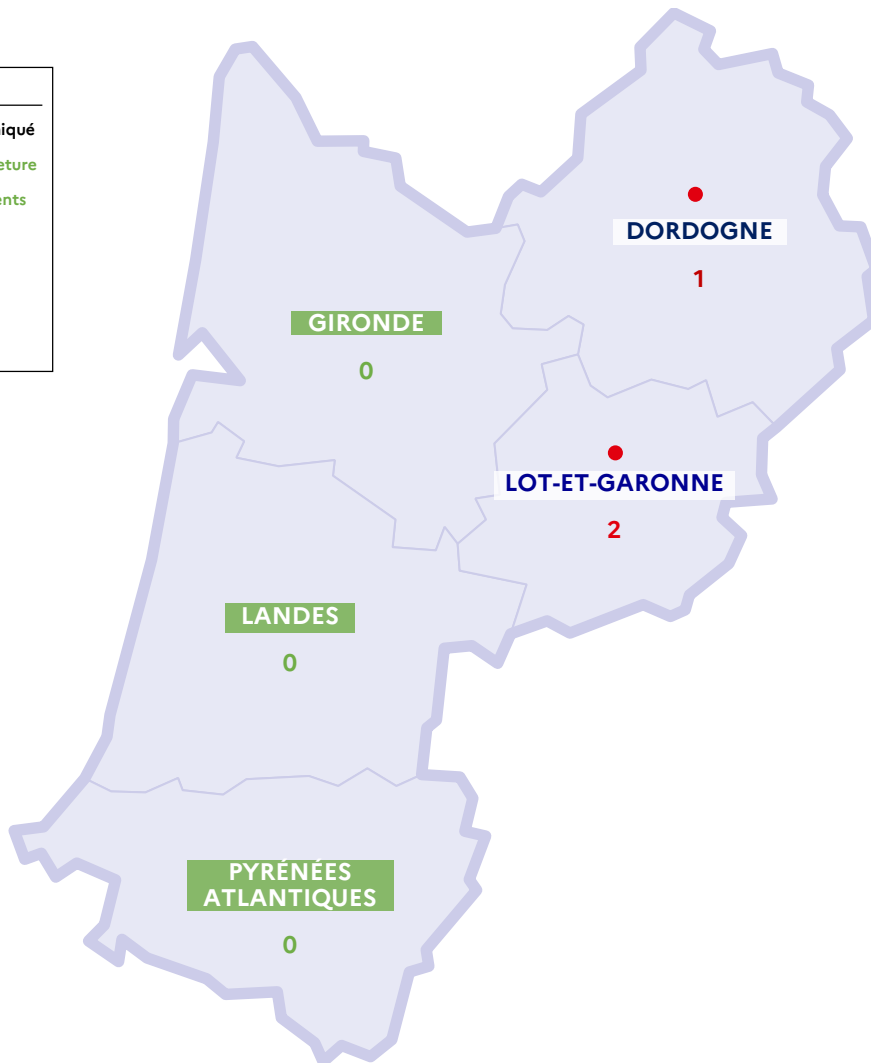

COMMUNIQUÉ DE PRESSE DU VENDREDI 11 DÉCEMBRE 2020

POINT DE SITUATION ACADÉMIE DE BORDEAUX

Données arrêtées au jeudi à 13 h

Fermetures

3

structures scolaires*
fermées sur 3 199, soit **0,9 %**

- **3 école** sur 2 658
- **0 collèges** sur 349
- **0 lycées** sur 192

FERMETURES D'ÉCOLES ET ÉTABLISSEMENTS SCOLAIRES PAR DÉPARTEMENT

Données arrêtées au jeudi à 13 h

**ACADÉMIE
DE BORDEAUX**

*Liberté
Égalité
Fraternité*

COVID-19

COMMUNIQUÉ DE PRESSE DU VENDREDI 11 DÉCEMBRE 2020