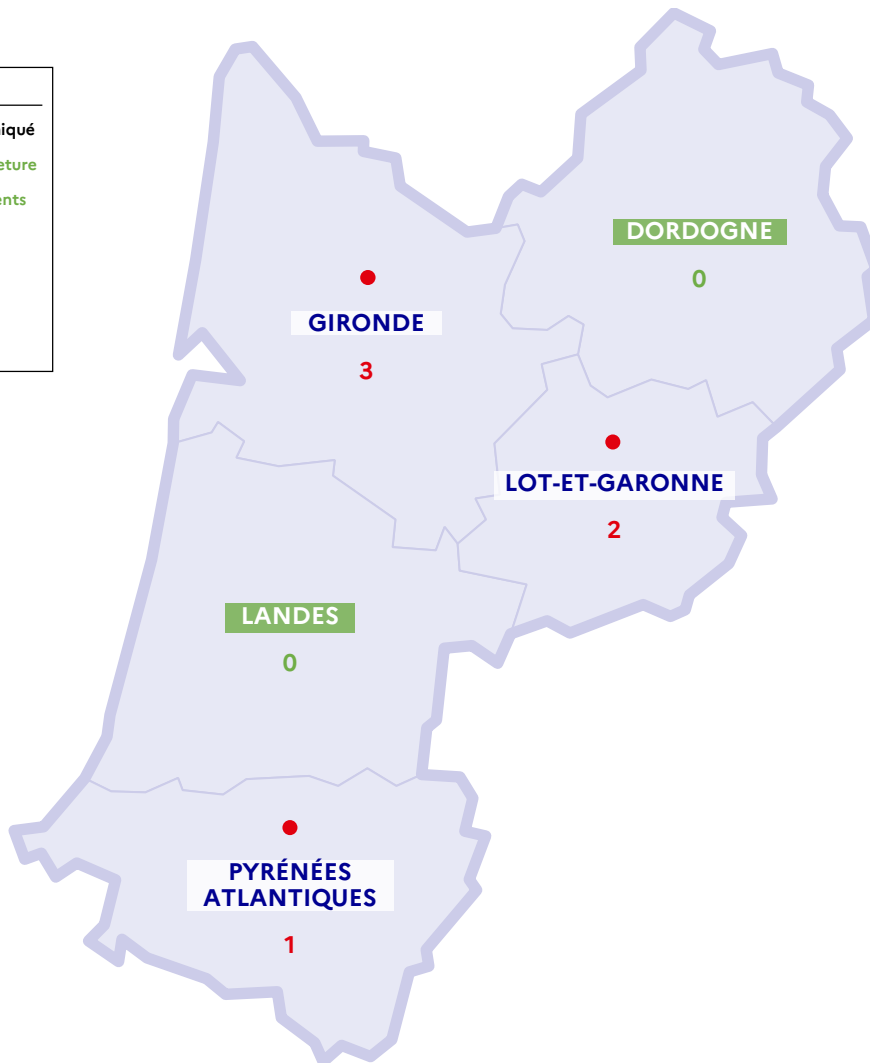

FERMETURES D'ÉCOLES ET ÉTABLISSEMENTS SCOLAIRES PAR DÉPARTEMENT

Données arrêtées au jeudi à 13 h

**ACADÉMIE
DE BORDEAUX**

*Liberté
Égalité
Fraternité*

COVID-19

COMMUNIQUÉ DE PRESSE DU VENDREDI 22 JANVIER 2021