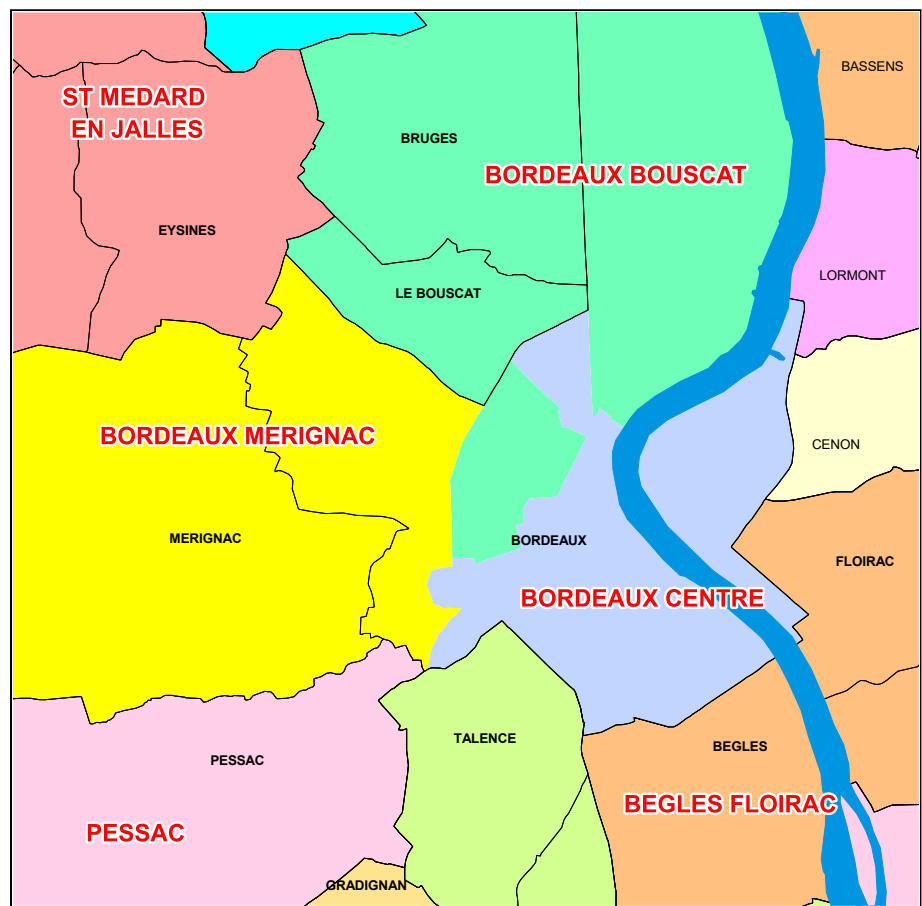

CARTE DES CIRCONSCRIPTIONS DU PREMIER DEGRÉ DE LA GIRONDE À LA RENTRÉE 2022

LES 21 CIRCONSCRIPTIONS IEN DU PREMIER DEGRÉ :

Hors IENA, Pôle Ecole Inclusive, Pôle Formation et Numérique, Maternelle

	ARCACHON NORD		LESPARRE
	ARCACHON SUD		LIBOURNE 1
	BEGLES FLOIRAC		LIBOURNE 2
	BLAYE		LORMONT
	BORDEAUX BOUSCAT		PESSAC
	BORDEAUX CENTRE		ST ANDRE DE CUBZAC
	BORDEAUX MERIGNAC		ST MEDARD EN JALLES
	ENTRE DEUX MERS		SUD ENTRE DEUX MERS
	GRADIGNAN		SUD MEDOC
	LA REOLE		TALENCE
	LANGON		