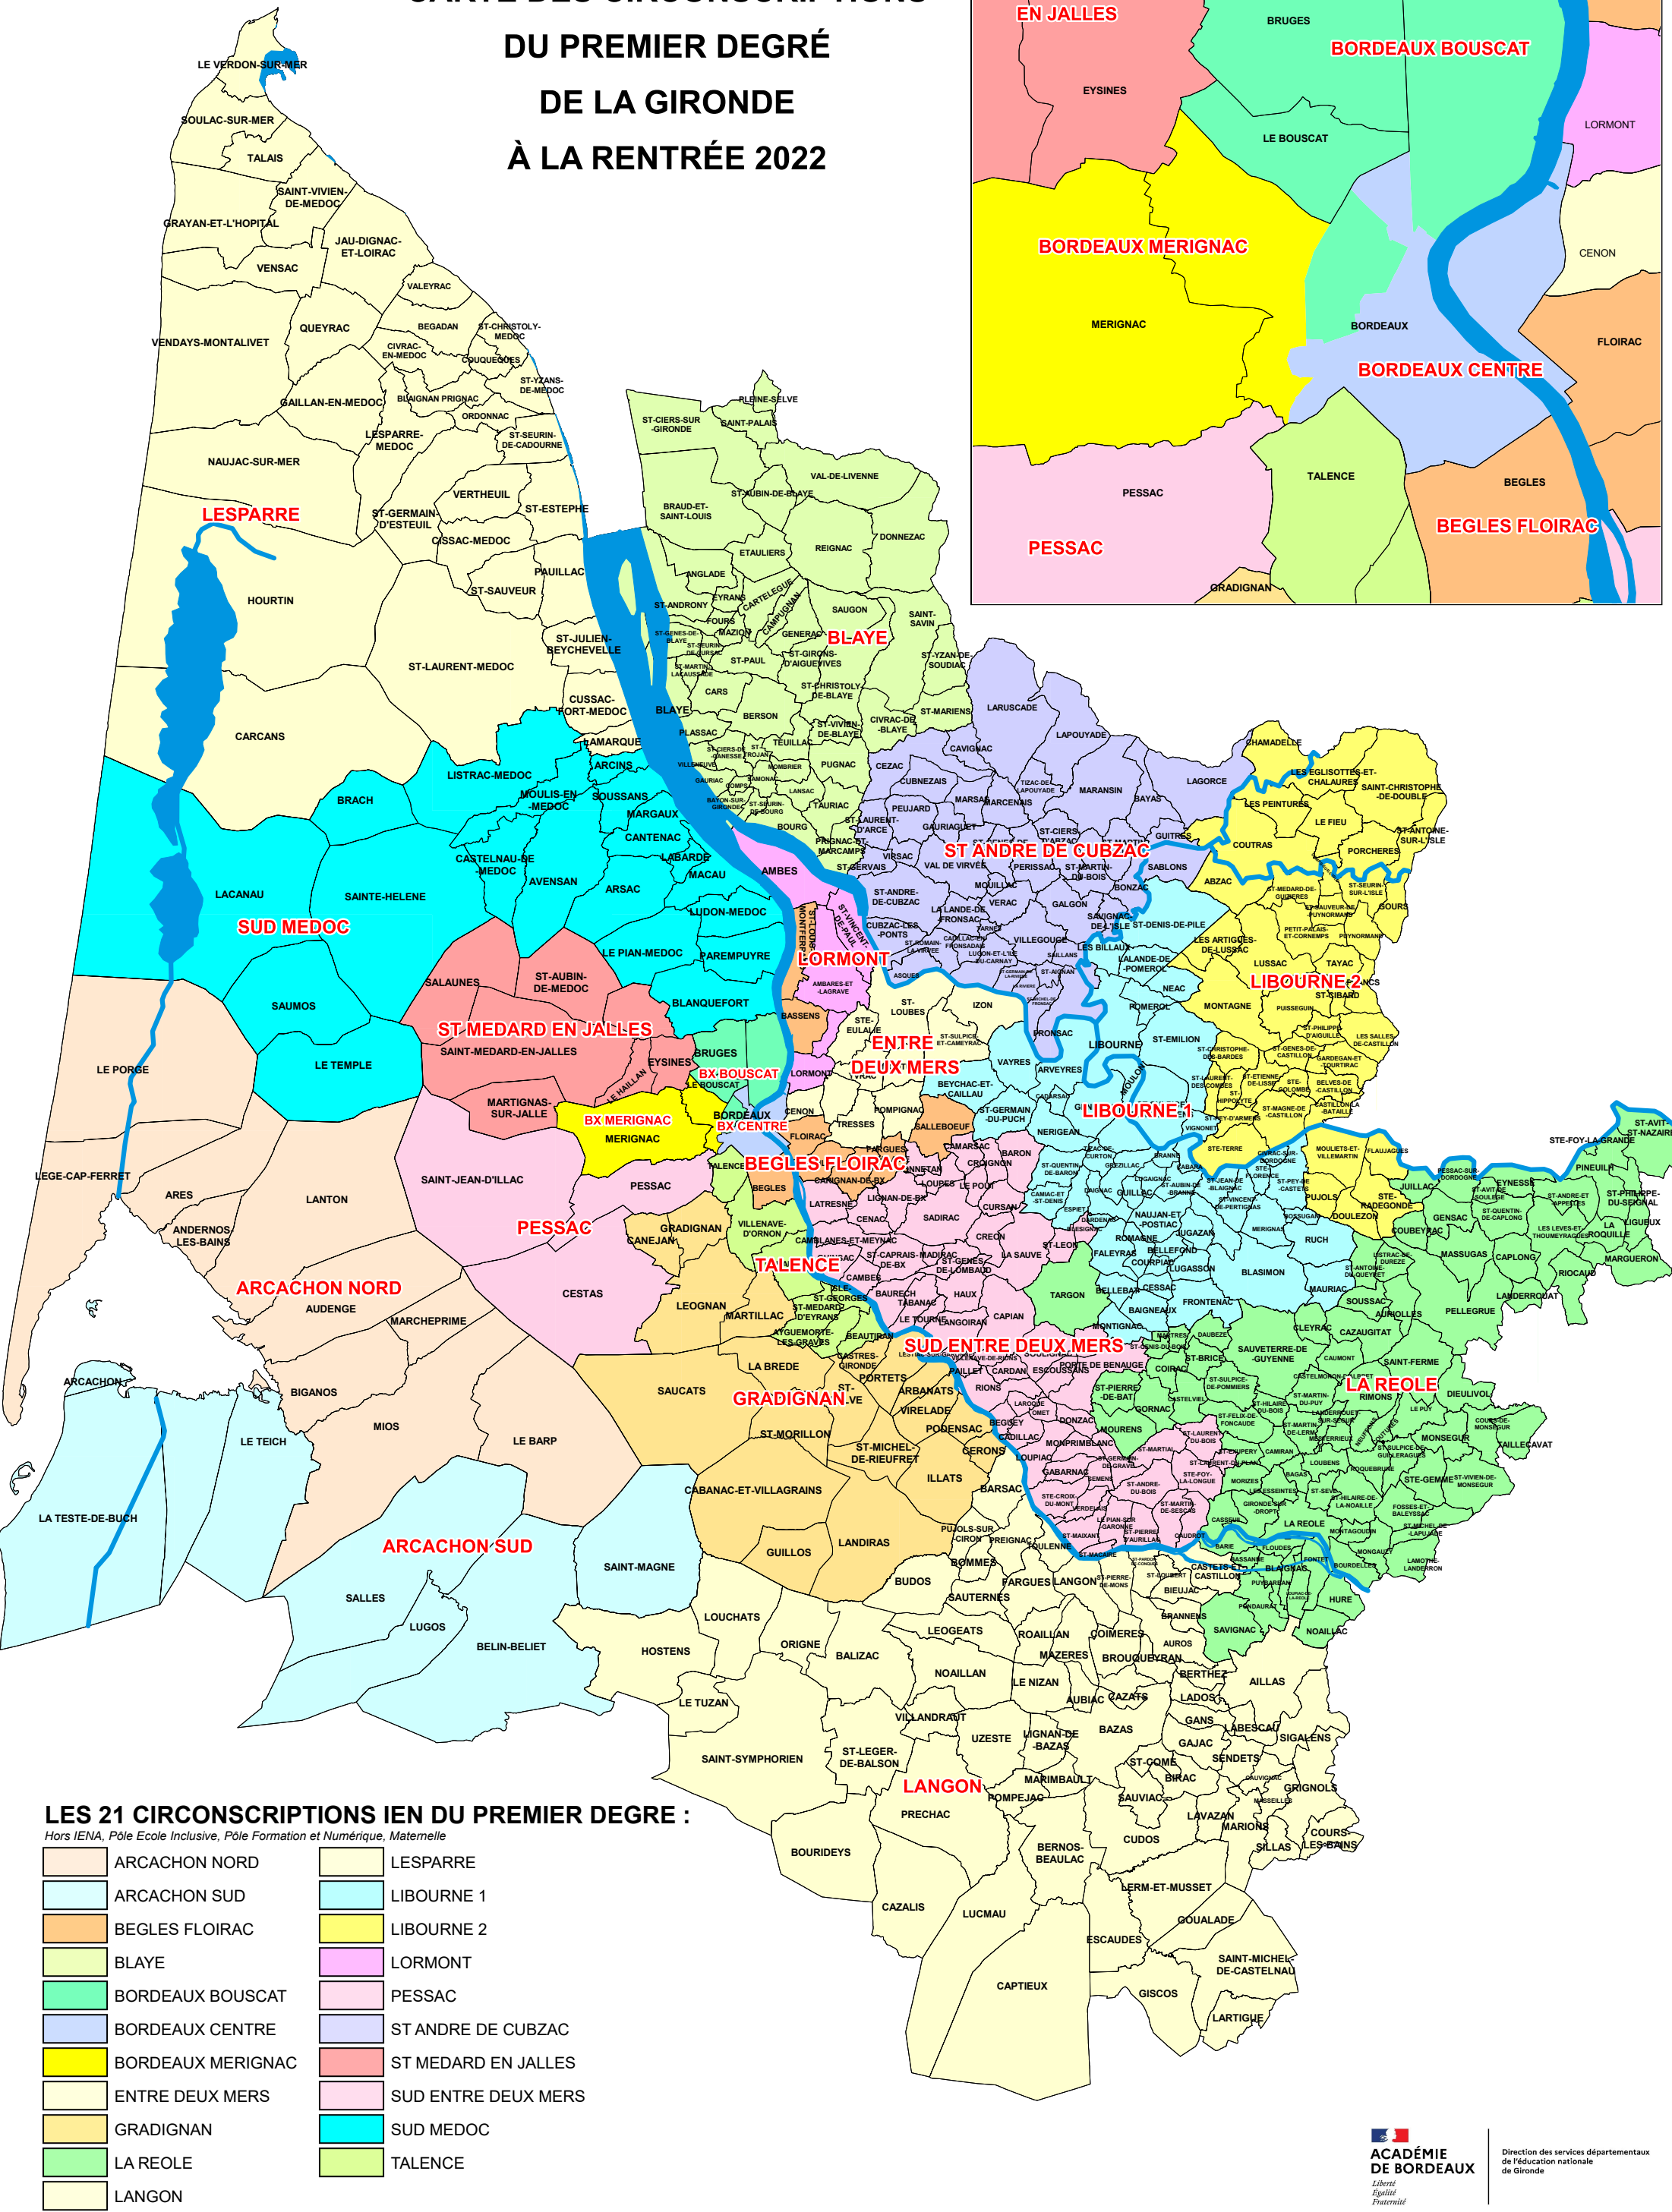

CARTE DES CIRCONSCRIPTIONS DU PREMIER DEGRÉ DE LA GIRONDE À LA RENTRÉE 2022

LES 21 CIRCONSCRIPTIONS IEN DU PREMIER DEGRÉ :

Hors IENA, Pôle Ecole Inclusive, Pôle Formation et Numérique, Maternelle

	ARCACHON NORD		LESPARRE
	ARCACHON SUD		LIBOURNE 1
	BEGLES FLOIRAC		LIBOURNE 2
	BLAYE		LORMONT
	BORDEAUX BOUSCAT		PESSAC
	BORDEAUX CENTRE		ST ANDRE DE CUBZAC
	BORDEAUX MERIGNAC		ST MEDARD EN JALLES
	ENTRE DEUX MERS		SUD ENTRE DEUX MERS
	GRADIGNAN		SUD MEDOC
	LA REOLE		TALENCE
	LANGON		